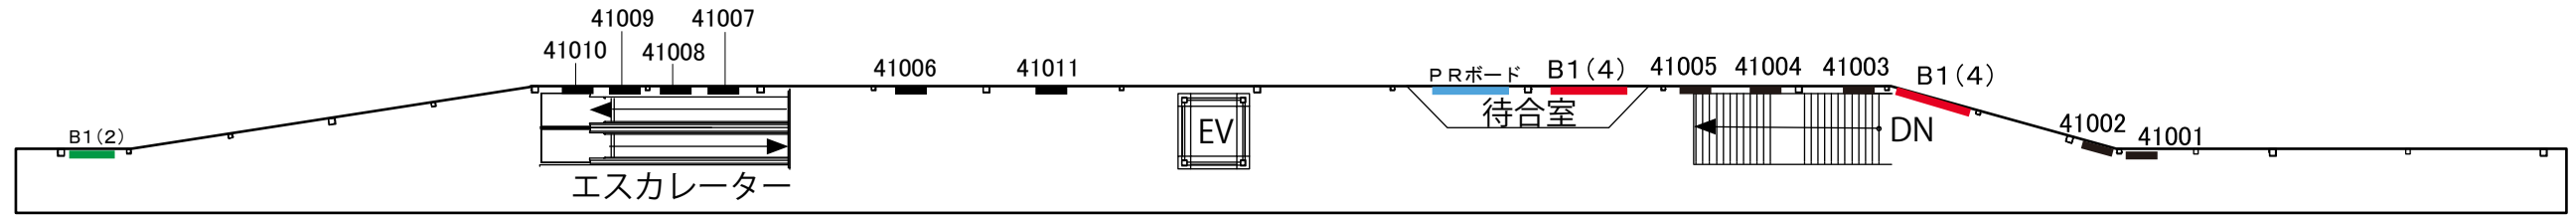

更新日 2020年11月

駅名コード	等級	駅名
1 8	1 級	雑 色 駅

- ポスターボード (営業用)
- サインボード
- PRボード (業務用)
- 不動産ボード (業務用)

2階

品川方面

三崎口方面

1階