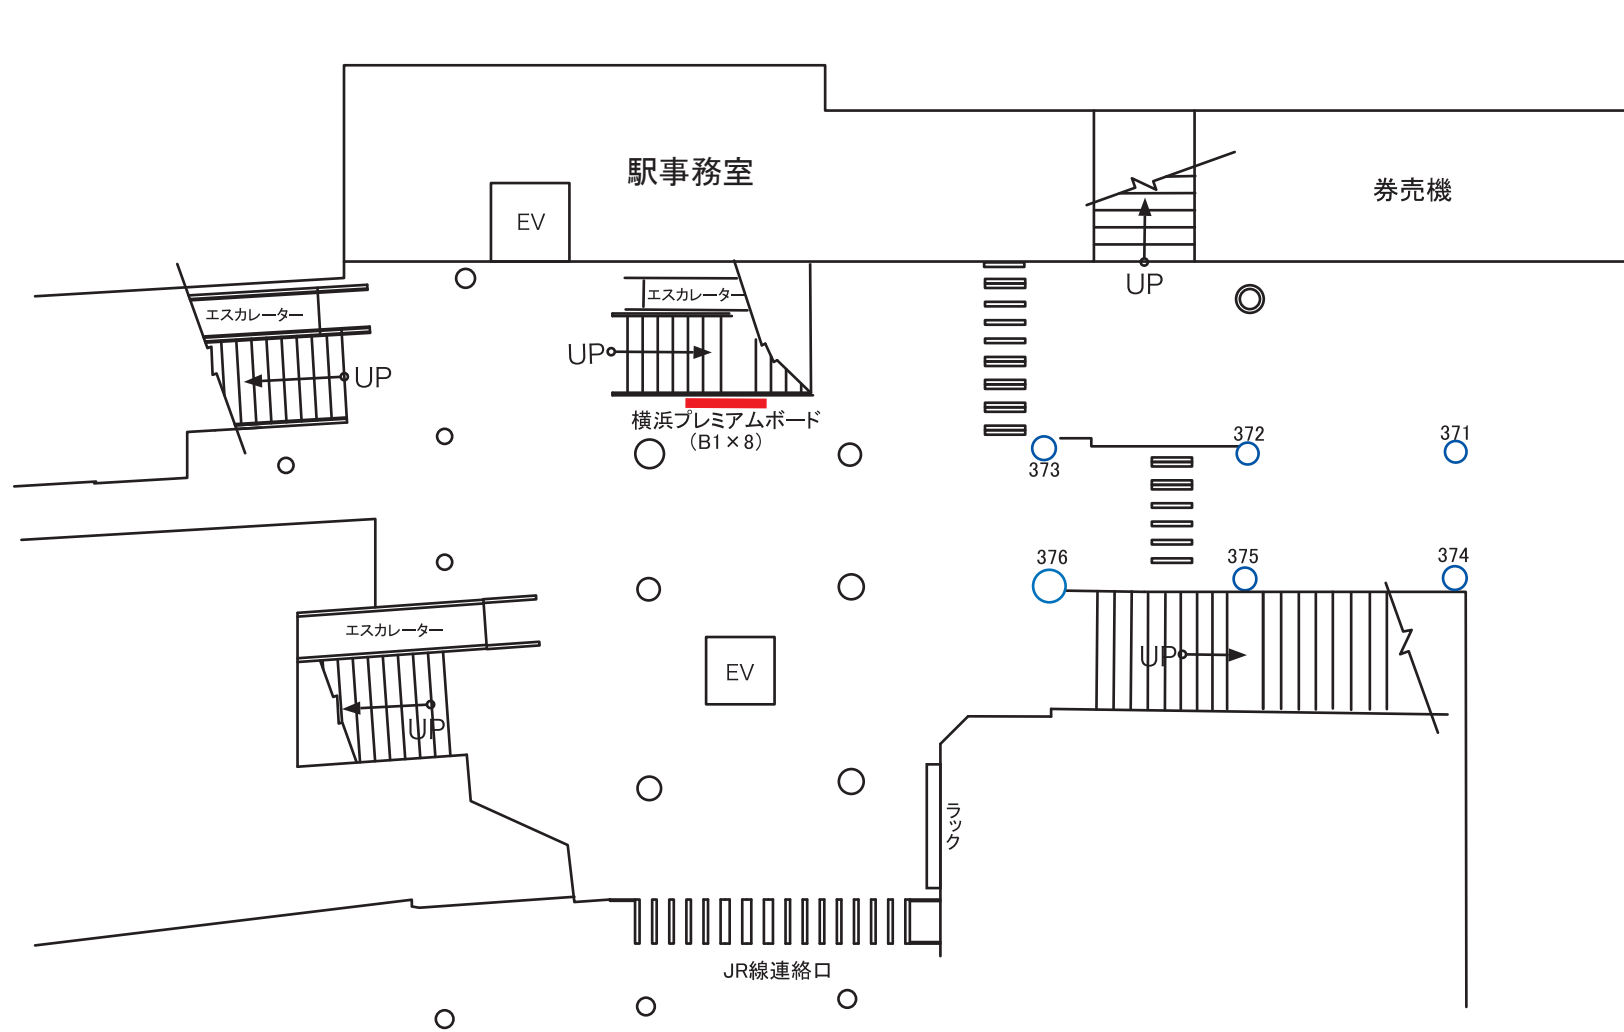

更新日 2021年8月

駅名コード	等級	駅名
37	特A級	横浜駅(ホーム)

— ポスターボード(営業用)
 — サインボード
 — PRボード(業務用)

更新日 2021年8月

駅名コード	等級	等級
37	特A級	横浜駅(中央コンコース)

ポスターボード (営業用)

サインボード

特殊看板

更新日 2021年8月

駅名コード	等級	駅名
37	特A級	横浜駅(南改札)

ポスターボード(営業用)

PRボード(業務用)

不動産ボード(業務用)

更新日 2021年8月

駅名コード	等級	駅名
37	特A級	横浜駅(北改札)

— ポスターボード(営業用) — PRボード(業務用)

北部東西自由通路