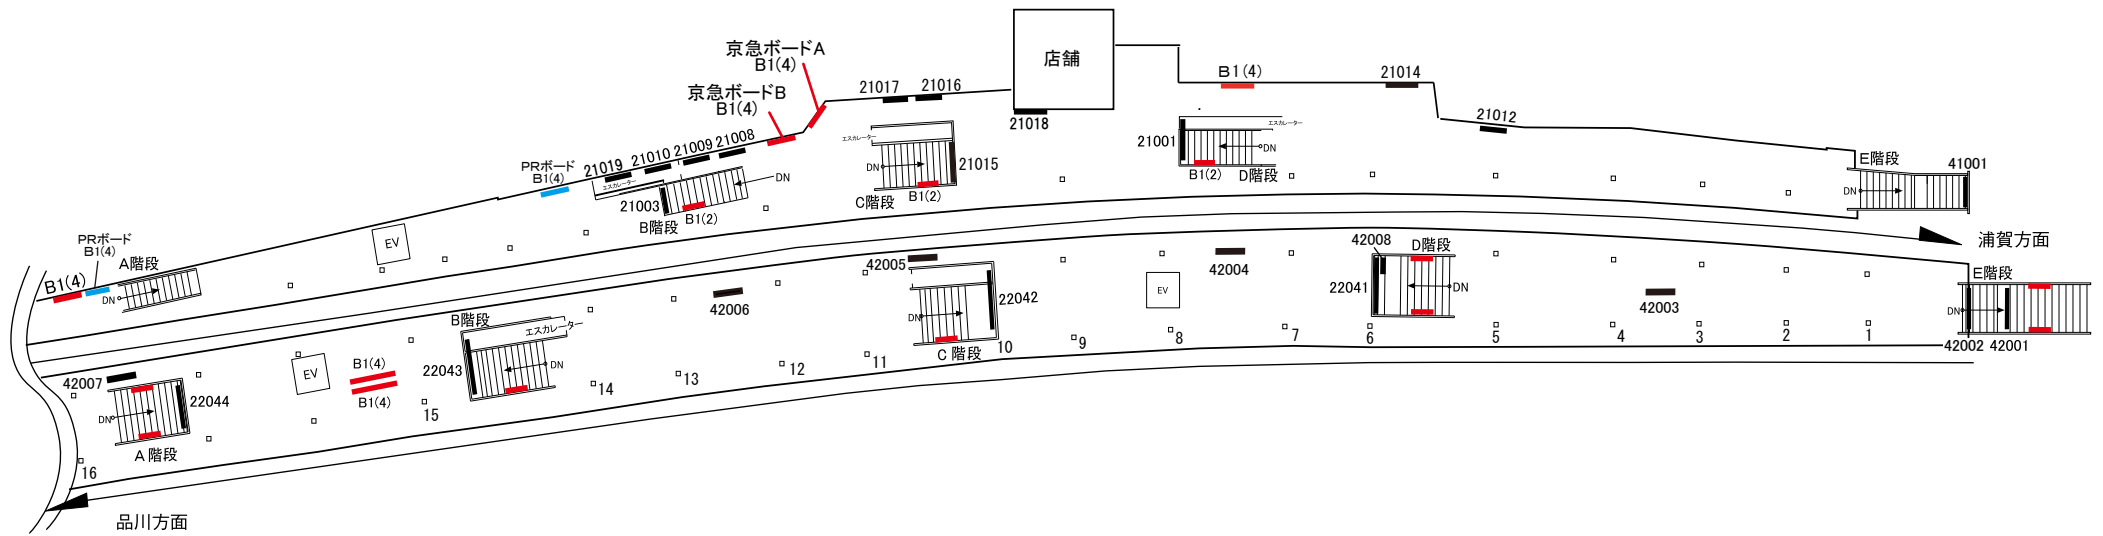

更新日 2021年8月

駅名コード	等級	駅名
37	特A級	横浜駅(ホーム)

— ポスターボード(営業用)
 — サインボード
 — PRボード(業務用)

更新日 2021年8月

駅名コード	等級	等級
37	特A級	横浜駅(中央コンコース)

ポスターボード (営業用)

サインボード

特殊看板

更新日 2021年8月

駅名コード	等級	駅名
37	特A級	横浜駅(南改札)

ポスターボード(営業用)

PRボード(業務用)

不動産ボード(業務用)

更新日 2021年8月

駅名コード	等級	駅名
37	特A級	横浜駅(北改札)

— ポスターボード(営業用) — PRボード(業務用)

北部東西自由通路