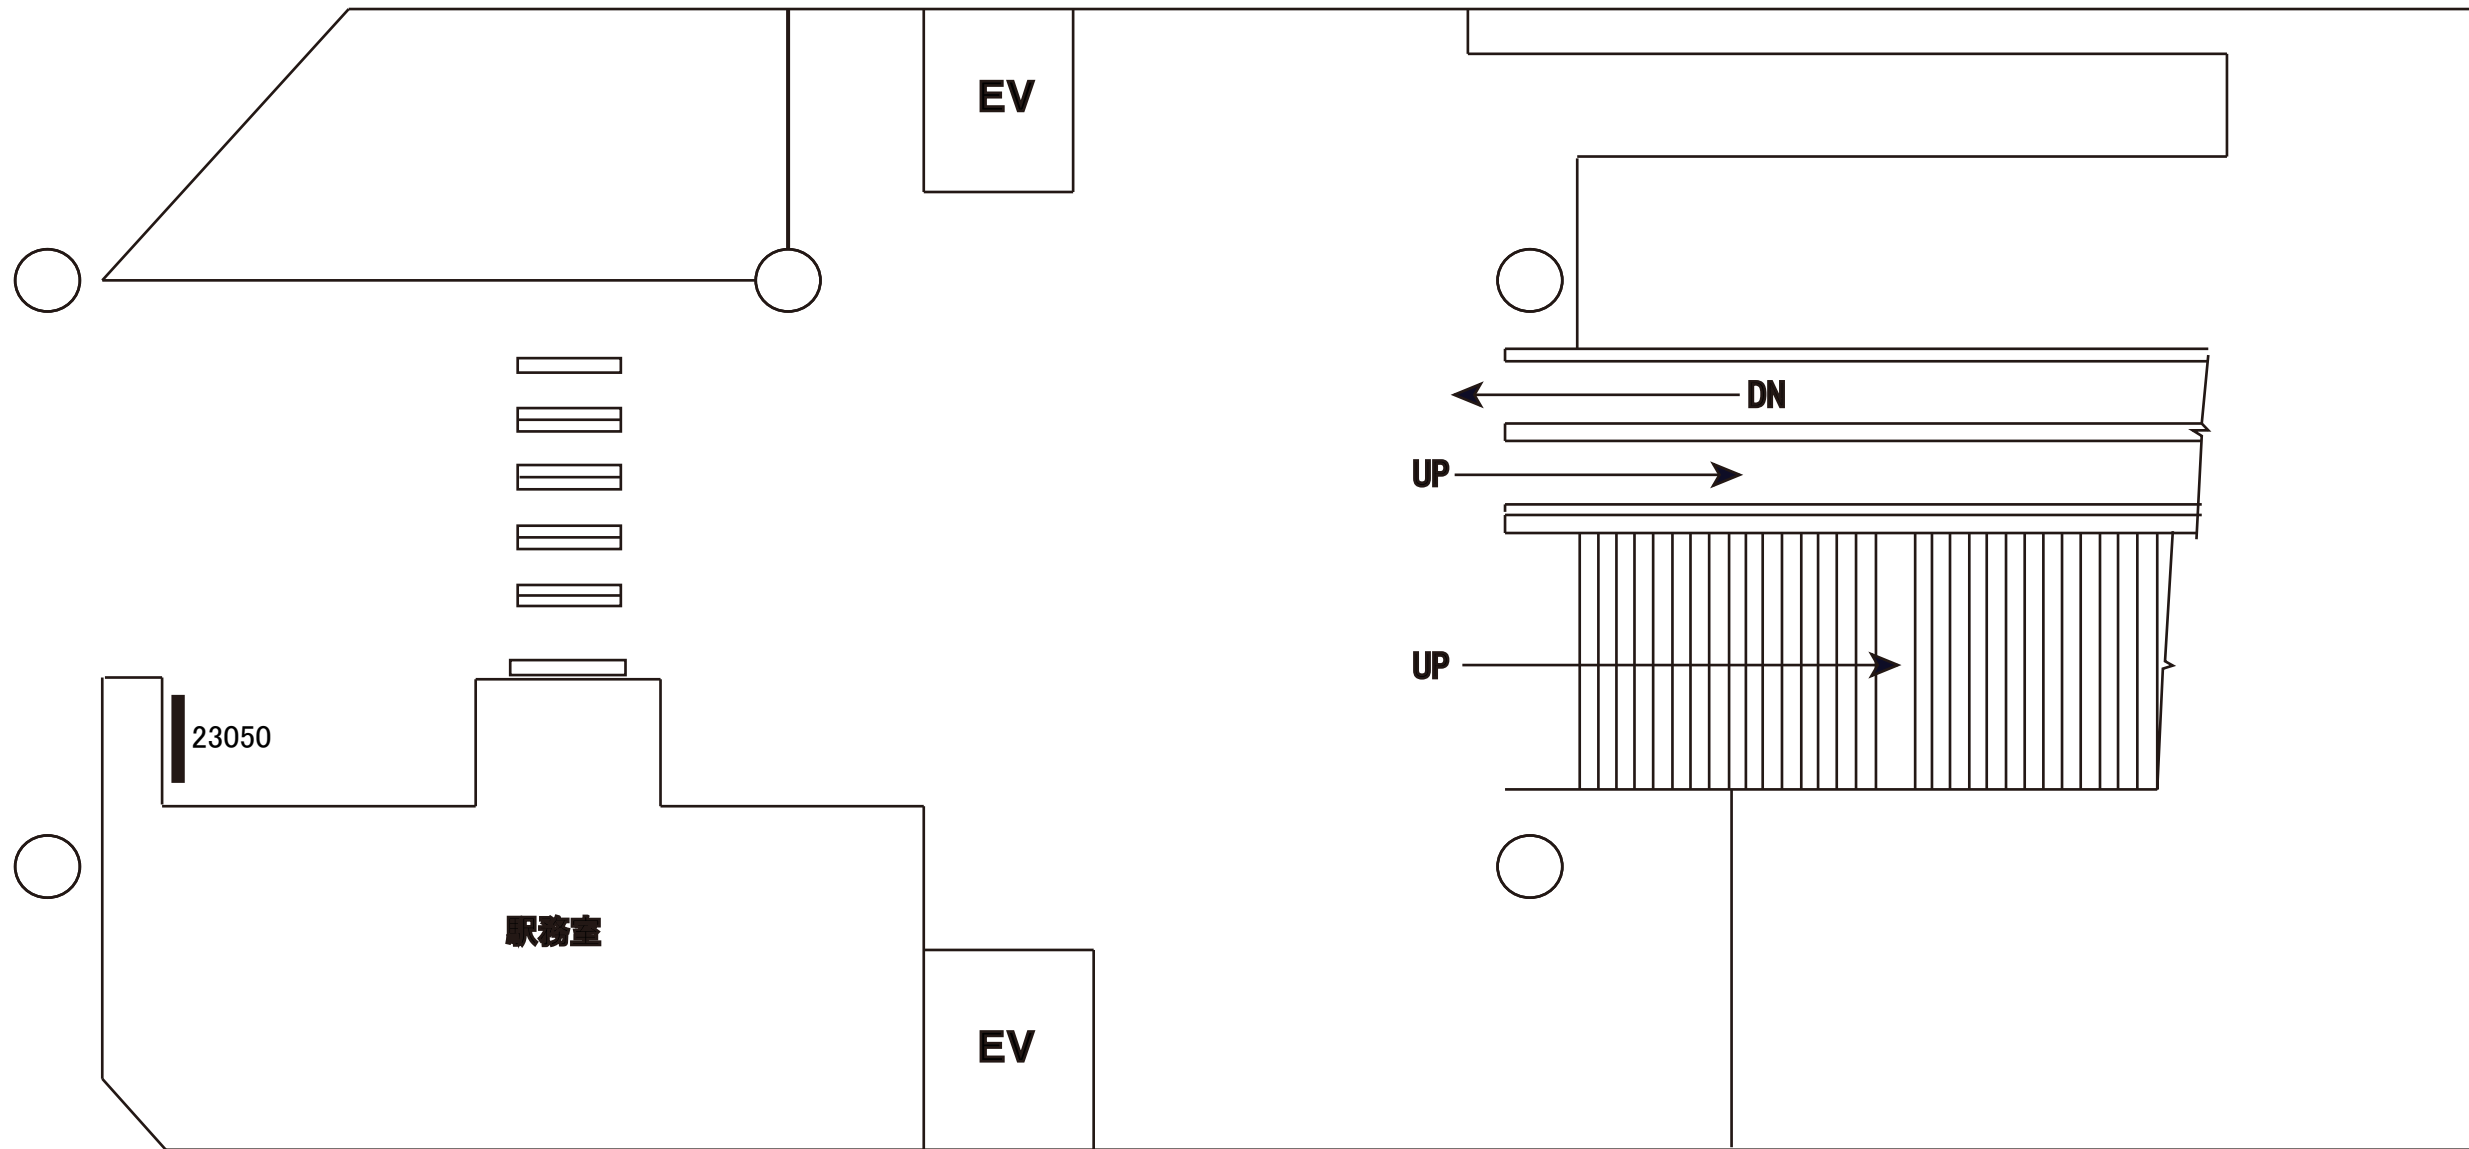

更新日2015年12月7日

駅名コード	等級	駅名
1 2	2 級	梅屋敷駅

— ポスターボード(営業用) — サインボード — PRボード(業務用)

更新日2015年12月7日

駅名コード	等級	駅名
1 2	2 級	梅屋敷 駅

——— ポスターボード(営業用) —— サインボード —— PRボード(業務用)

更新日2015年12月7日

駅名コード	等級	駅名
1 2	2 級	梅屋敷 駅

— ポスターボード (営業用)
 — サインボード
 — PRボード (業務用)

品川方面

三崎口方面