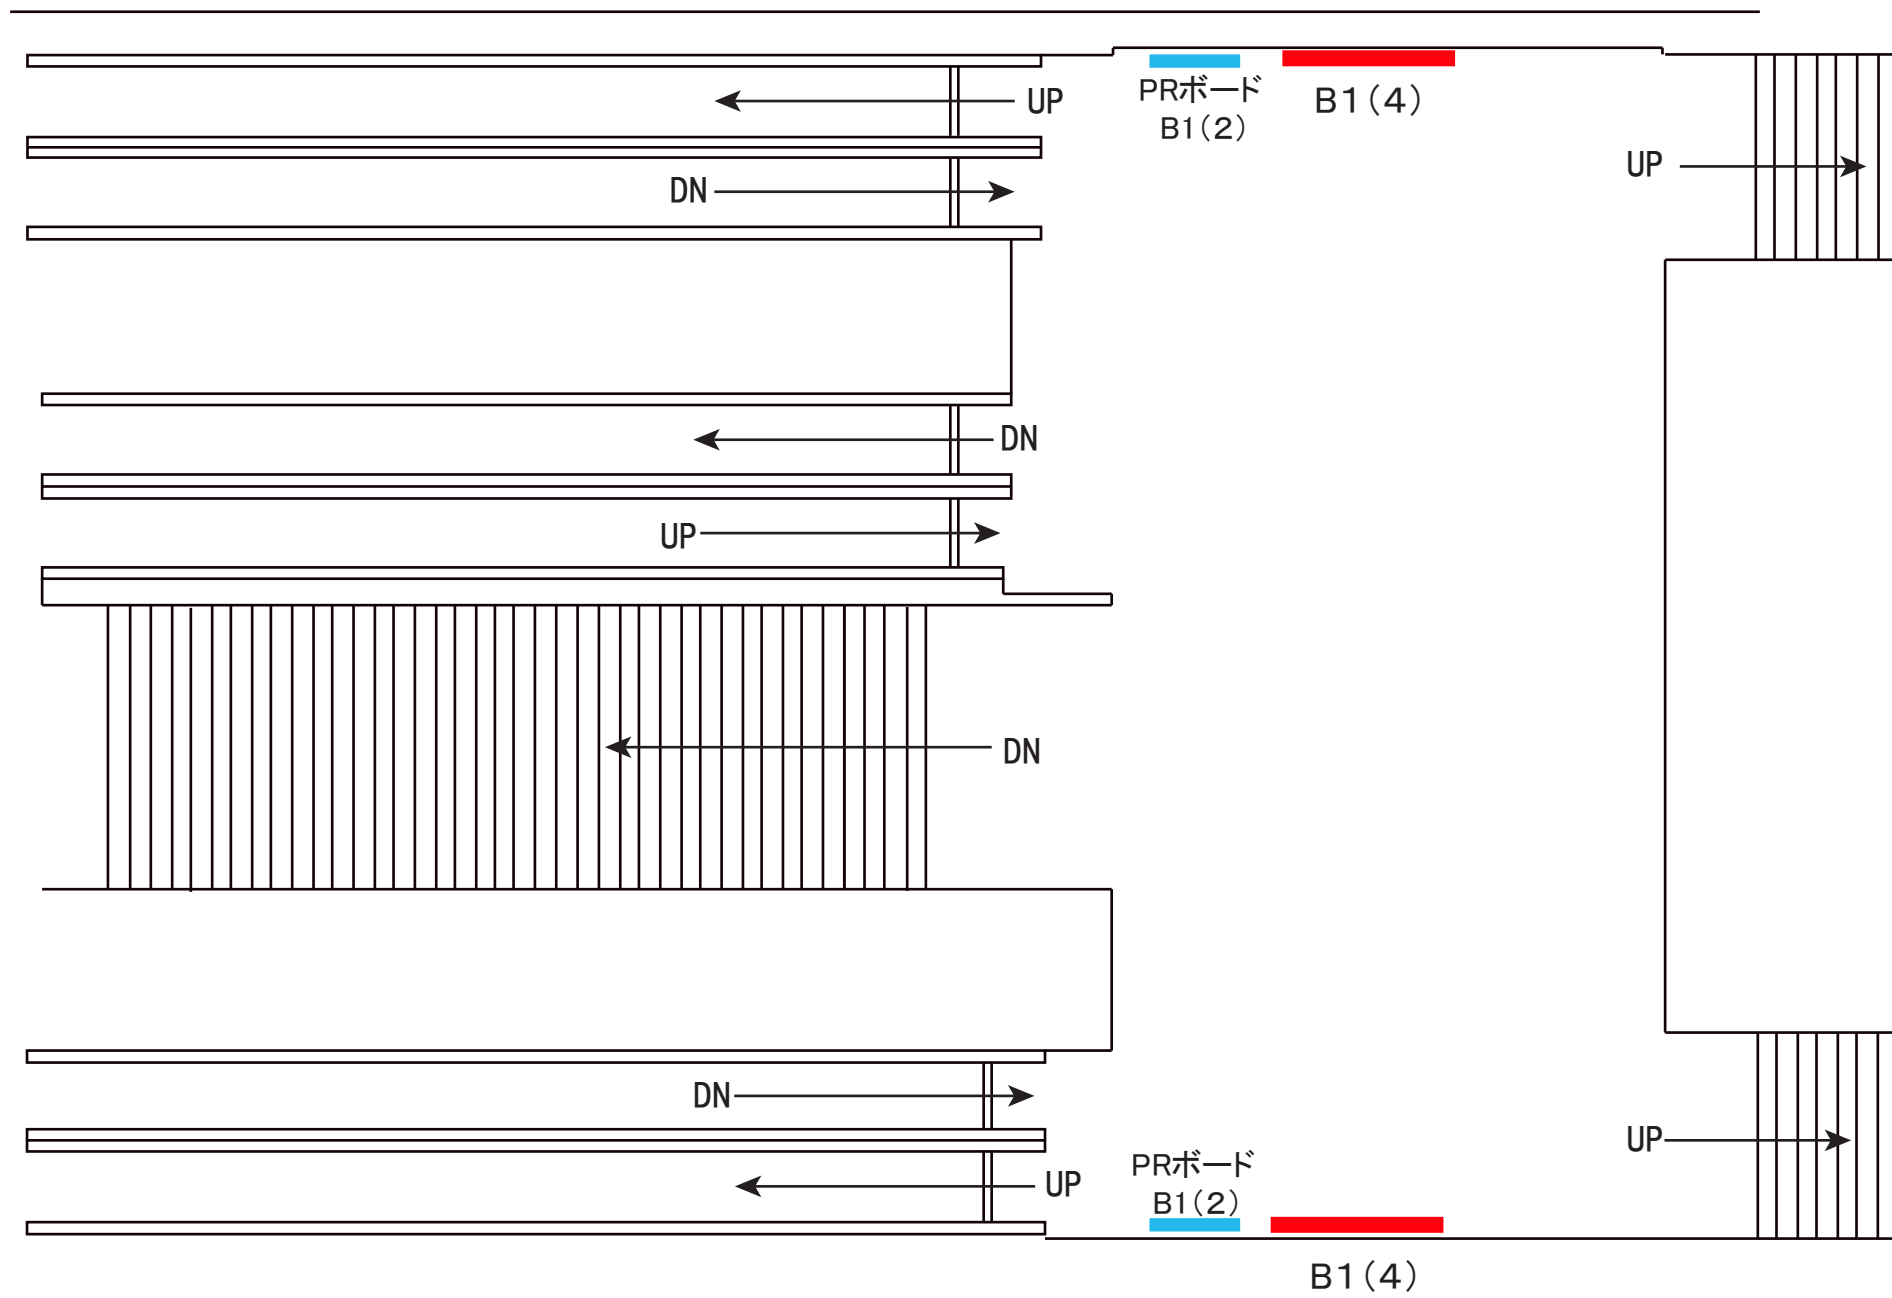

更新日2015年12月7日

駅名コード	等級	駅名
1 2	2 級	梅屋敷駅

— ポスターボード(営業用) — サインボード — PRボード(業務用)

更新日2015年12月7日

駅名コード	等級	駅名
1 2	2 級	梅屋敷 駅

——— ポスターボード(営業用) —— サインボード —— PRボード(業務用)

更新日2015年12月7日

駅名コード	等級	駅名
1 2	2 級	梅屋敷 駅

— ポスターボード (営業用)
 — サインボード
 — PRボード (業務用)

品川方面

三崎口方面