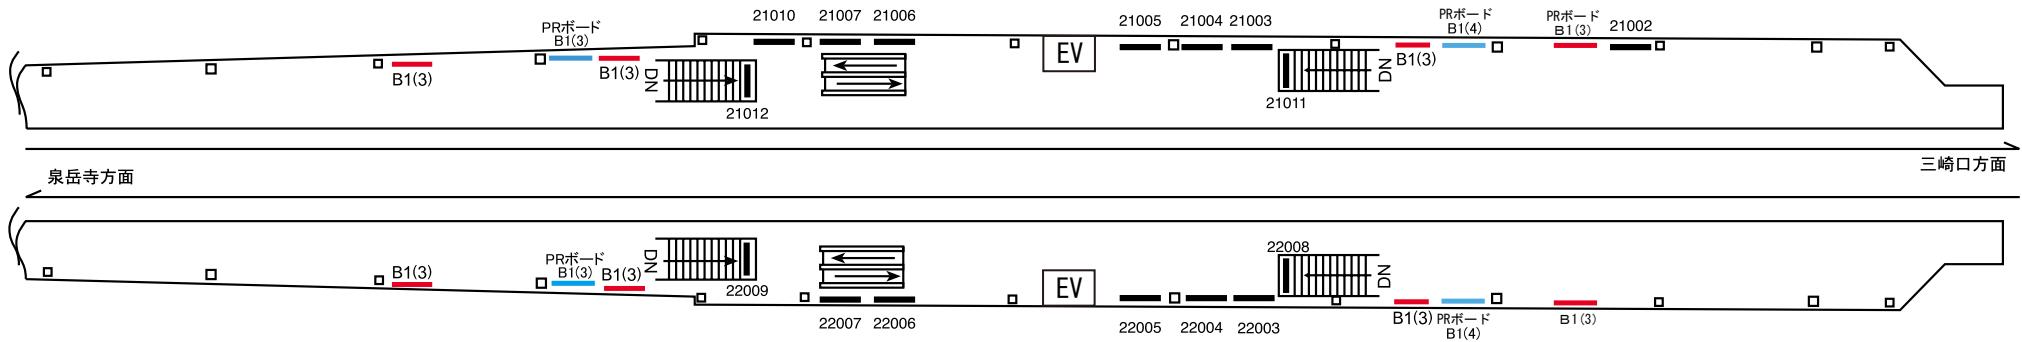

更新日 2018年8月

駅名コード	等級	駅名
0 8	2 級	立 会 川 駅

— ポスターボード(営業用)
 — サインボード
 — PRボード(業務用)

更新日 2018年8月

駅名コード	等級	駅名
0 8	2 級	立 会 川 駅

— ポスターボード(営業用)
 — サインボード
 — PRボード(業務用)