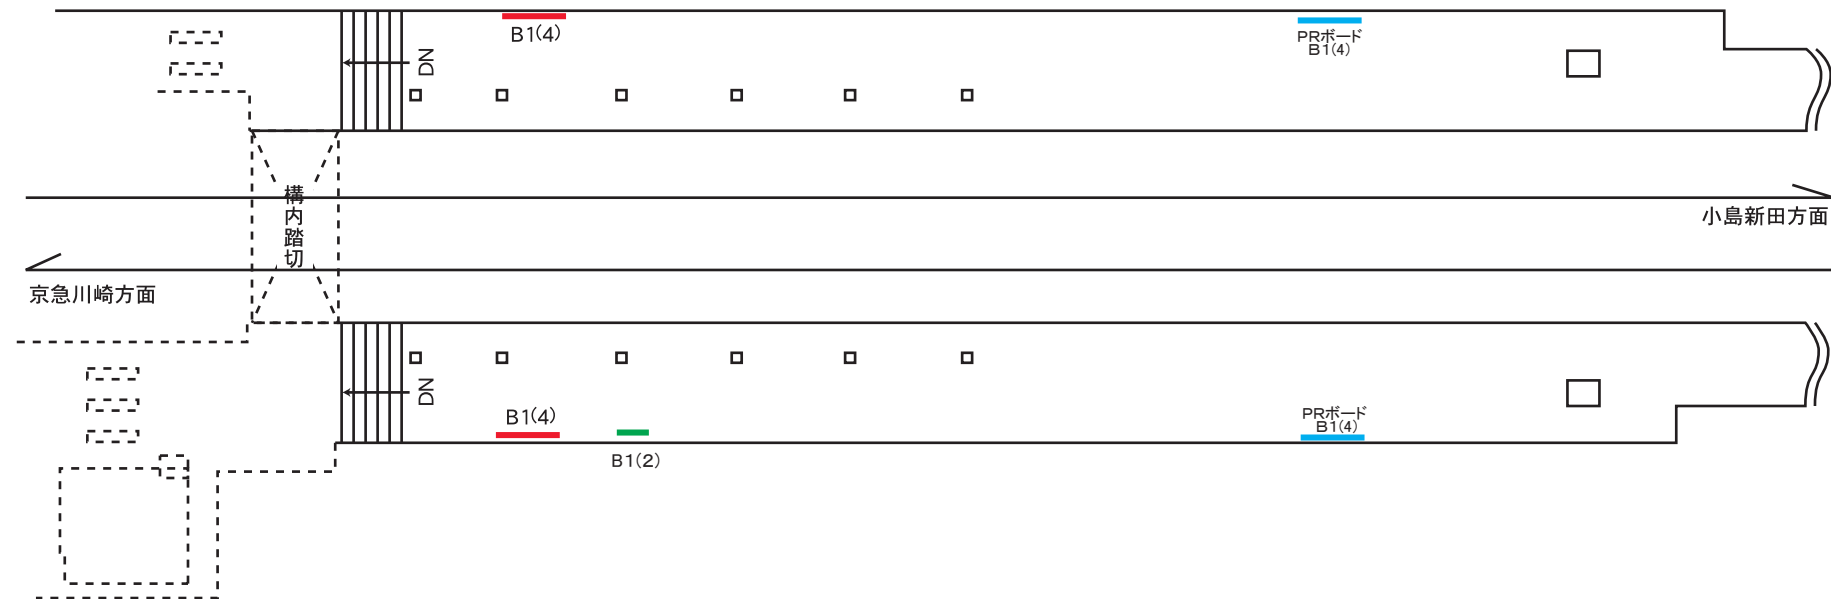

更新日 2018年8月

駅名コード	等級	駅名
2 2	3 級	鈴木町 駅

- ポスターボード (営業用)
- サインボード
- PRボード (業務用)
- 不動産ボード (業務用)

更新日 2018年8月

駅名コード	等級	駅名
2 2	3 級	鈴木町 駅

——— ポスターボード(営業用) —— サインボード