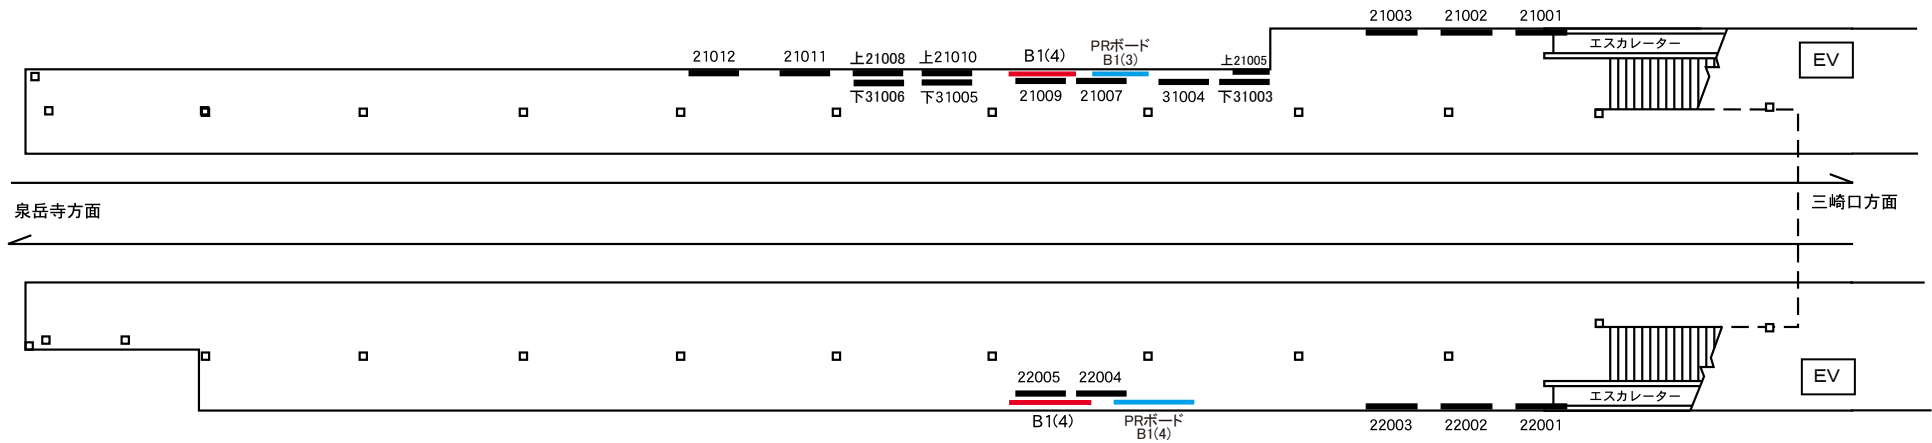

更新日 2018年8月

駅名コード	等級	駅名
4 6	1 級	杉 田 駅

— ポスターボード(営業用) — サインボード — PRボード(業務用)

更新日 2018年8月

駅名コード	等級	駅名
4 6	1 級	杉 田 駅

——— ポスターボード(営業用) —— サインボード —— PRボード(業務用)