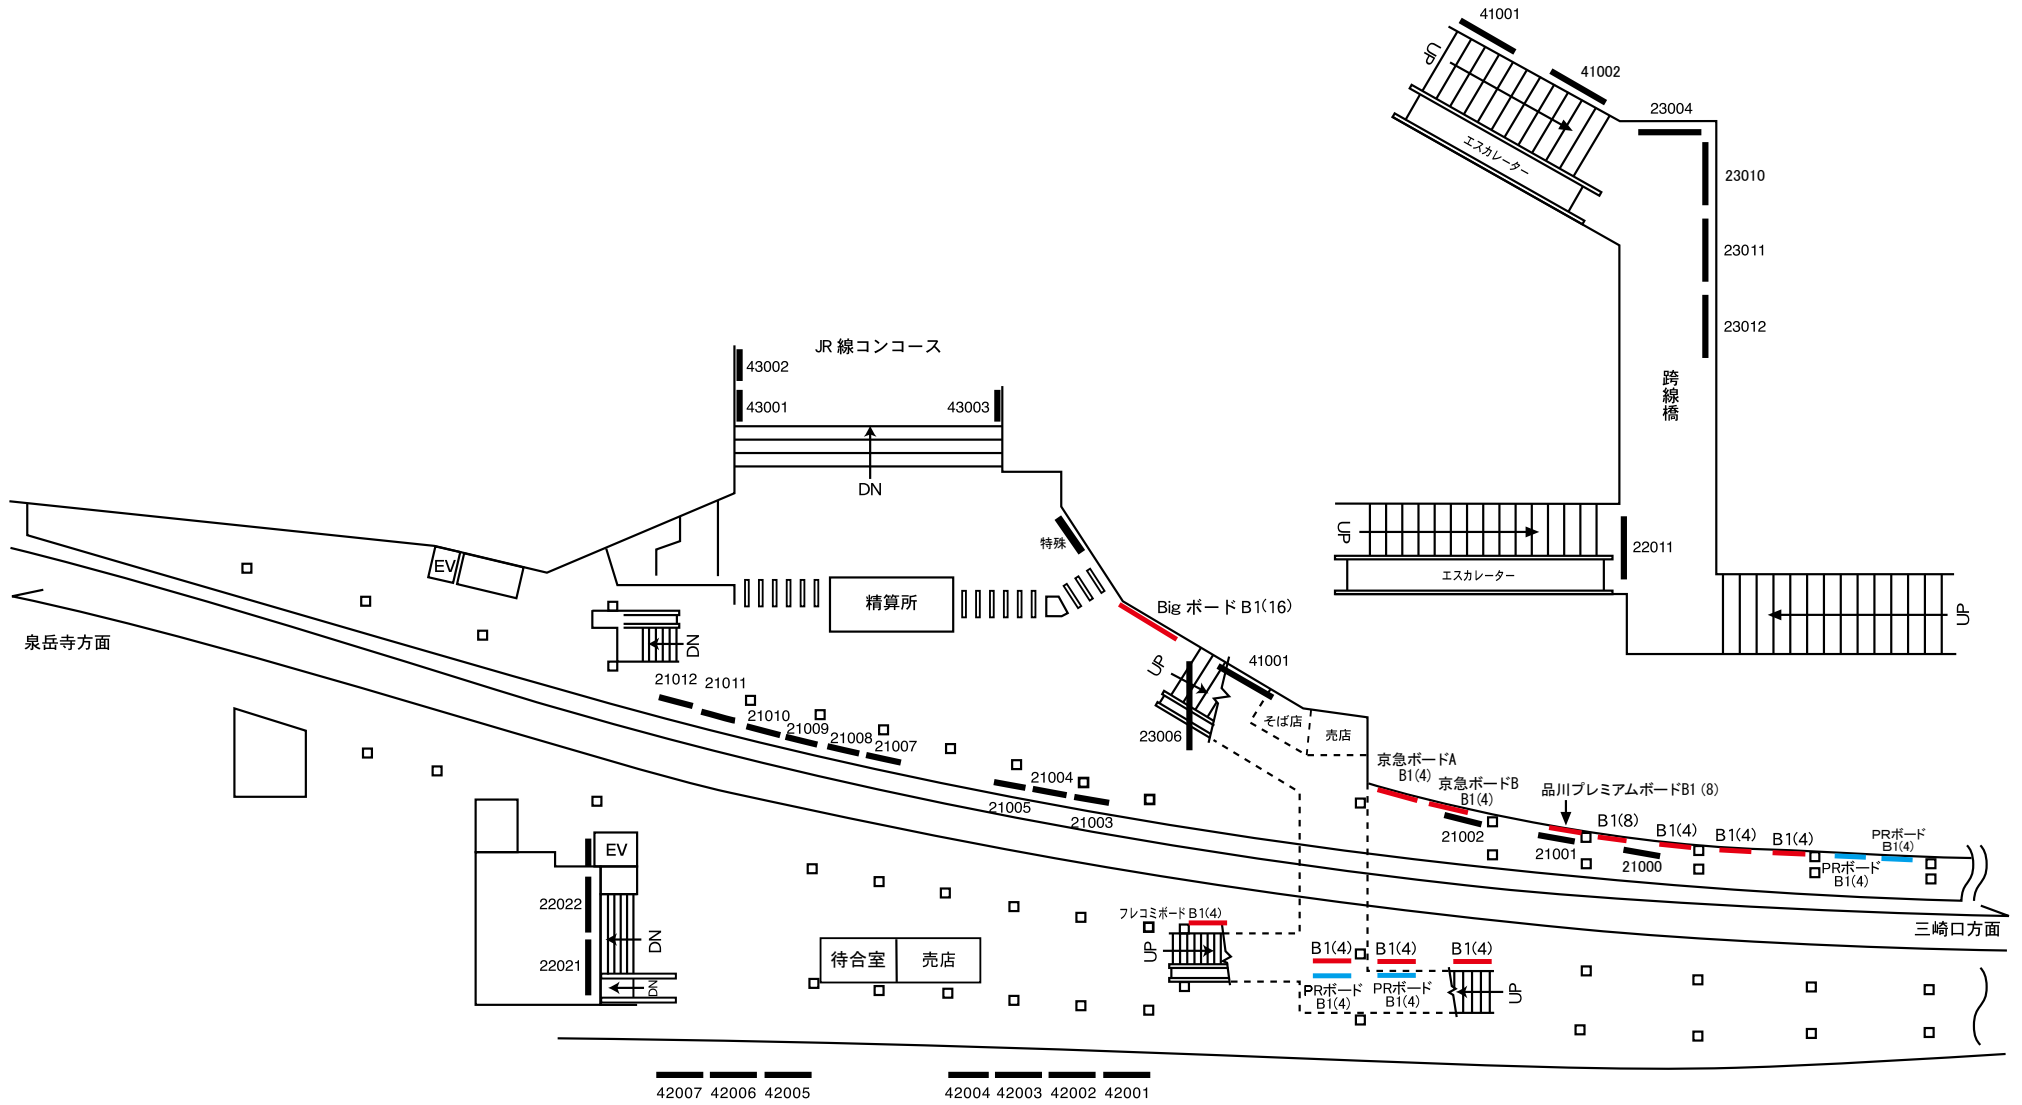

更新日 2020年11月

駅名コード	等級	駅名
0 2	特 A 級	品川 駅

— ポスターボード(営業用)
 — サインボード
 — PRボード(業務用)

更新日 2020年11月

駅名コード	等級	駅名
0 2	特 A 級	品川 駅

——— ポスターボード(営業用) ——— サインボード

- 特殊①
- 特殊②
- 特殊③
- 特殊④
- 特殊⑤