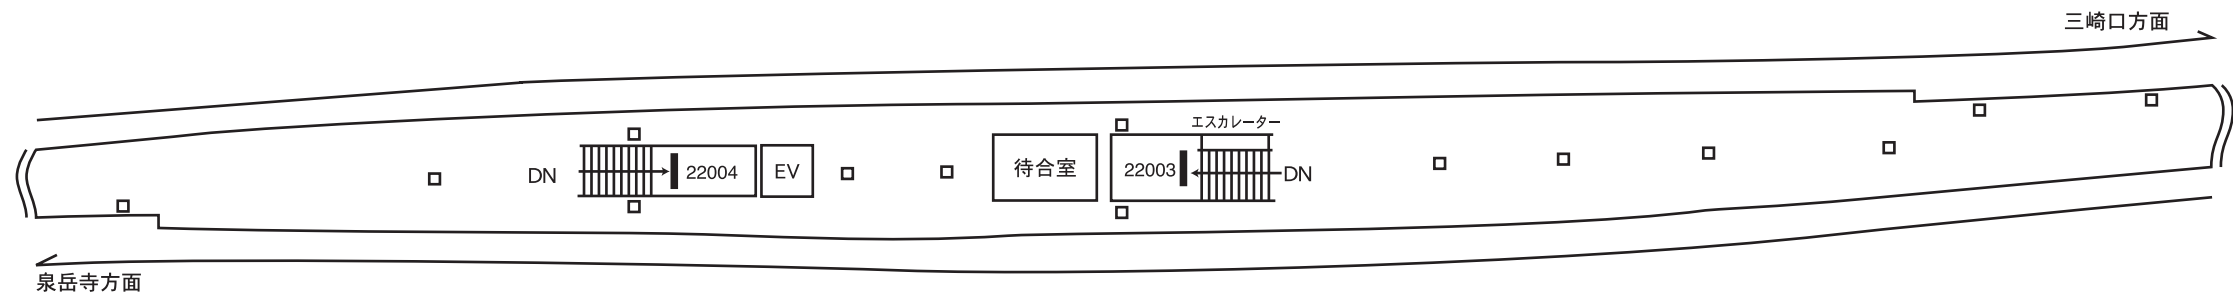

更新日 2012年11月8日

駅名コード	等級	駅名
07	2級	鮫洲駅

—— ポスターボード(営業用) —— サインボード

更新日 2012年11月8日

駅名コード	等級	駅名
07	2級	鮫洲駅

——— ポスターボード (営業用) —— サインボード —— PRボード (業務用)