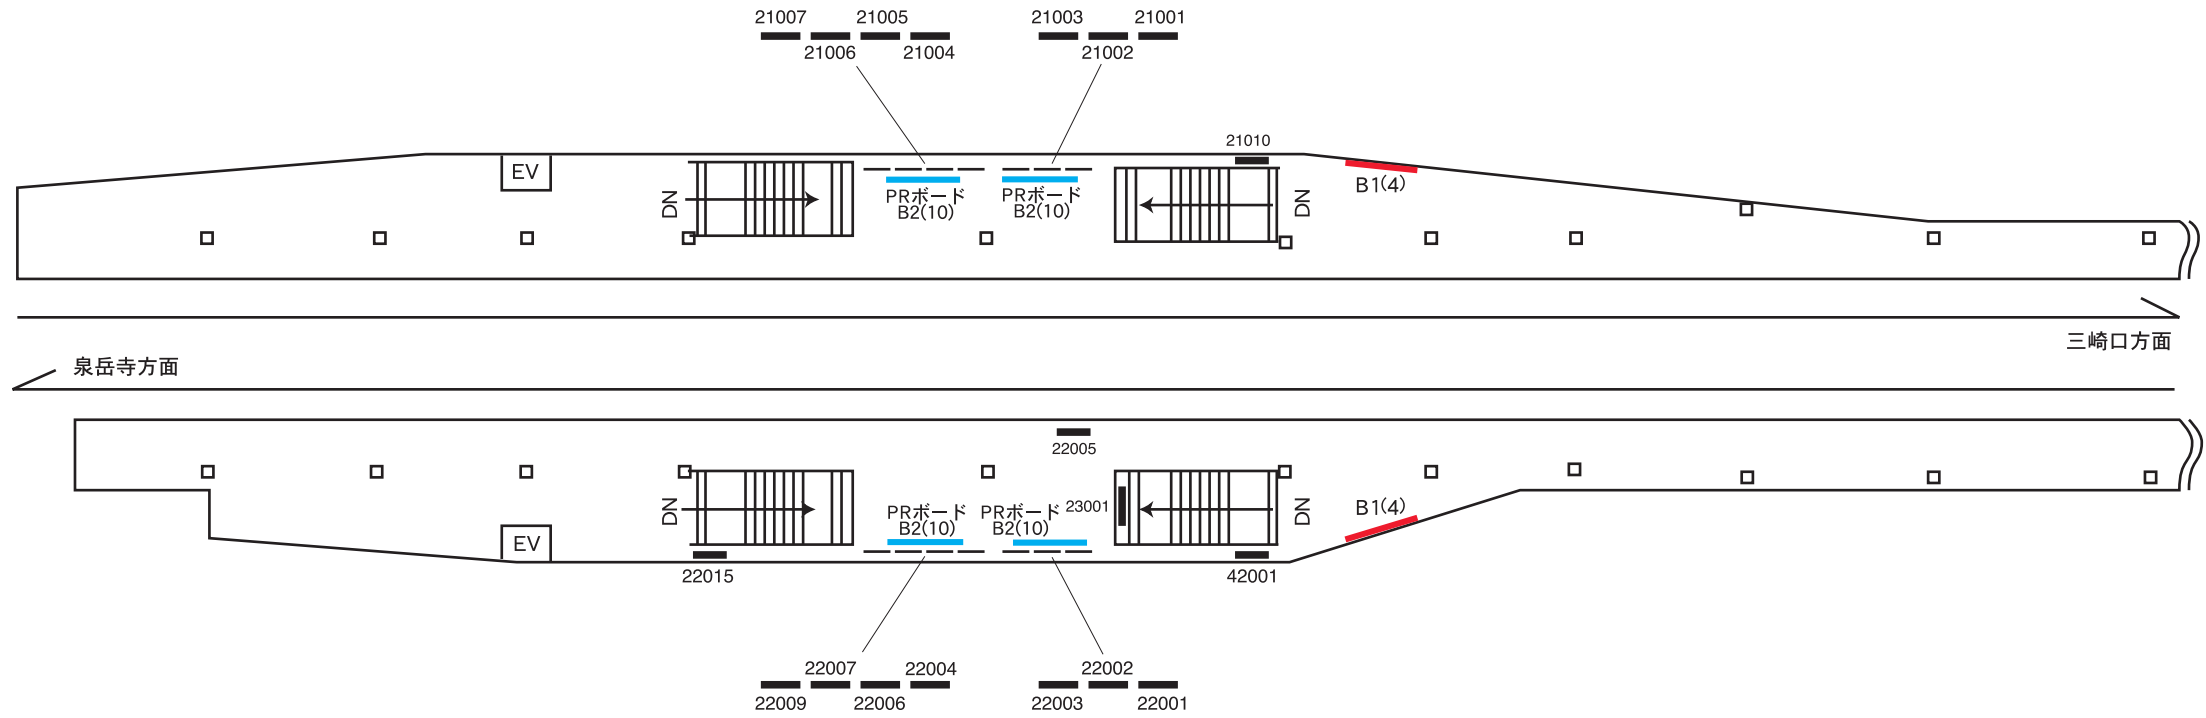

更新日 2012年11月8日

駅名コード	等級	駅名
1 9	2 級	六 郷 土 手 駅

—— ポスターボード(営業用)
 —— サインボード
 —— PRボード(業務用)

更新日 2012年11月8日

駅名コード	等級	駅名
1 9	2 級	六郷土手駅

——— ポスターボード(営業用) —— サインボード —— PRボード(業務用)