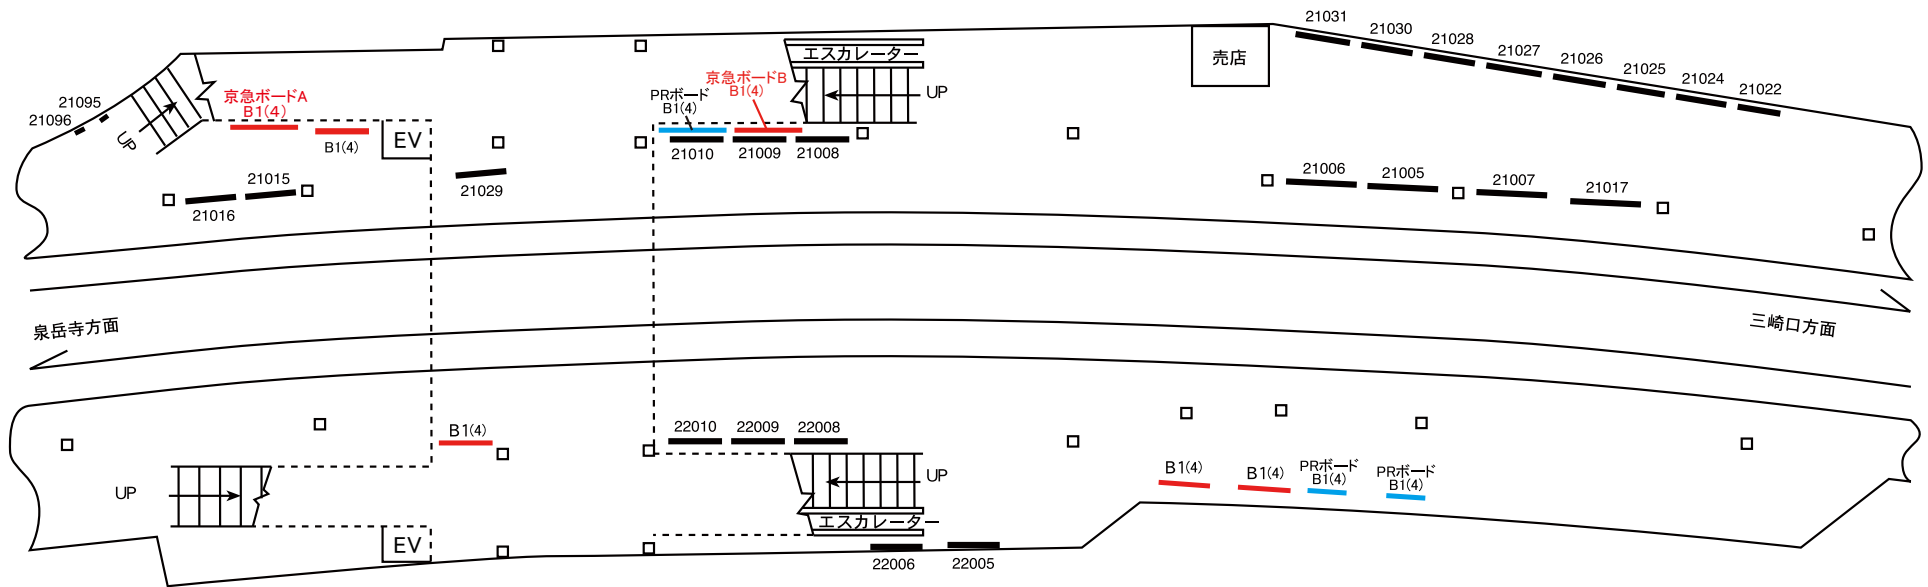

更新日 2019年8月

駅名コード	等級	駅名
5 5	特 B 級	追 浜 駅

— ポスターボード(営業用)
 — サインボード
 — PRボード(業務用)

更新日 2016年4月12日

駅名コード	等級	駅名
5 5	特 B 級	追 浜 駅

—— ポスターボード(営業用)
 —— サインボード
 —— PRボード(業務用)