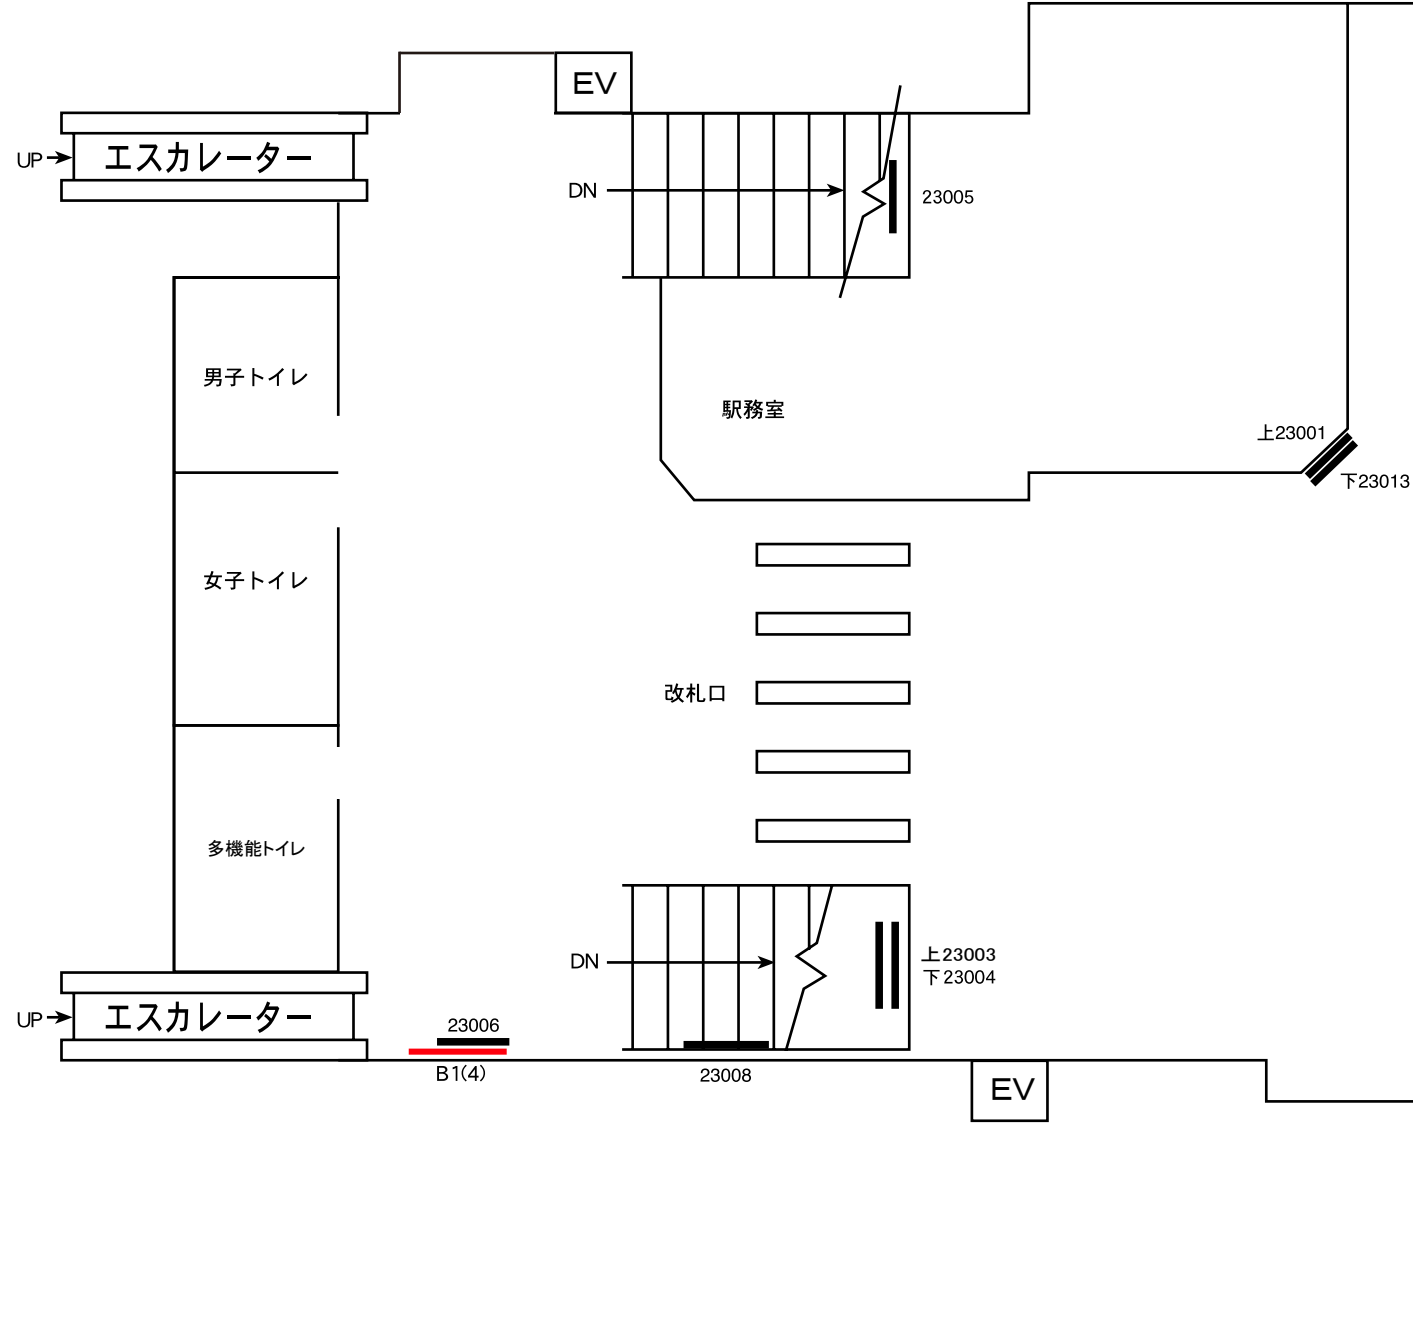

更新日 2020年1月

駅名コード	等級	駅名
4 8	1 級	能見台駅

- ポスターボード(営業用)
- サインボード
- PRボード(業務用)

33001	33002	33003	33004 (旧33002)	33005 (旧33001)	33006 (旧33004)	33007 (旧33005)
-------	-------	-------	-------------------	-------------------	-------------------	-------------------

更新日 2020年1月

駅名コード	等級	駅名
4 8	1 級	能見台駅

——— ポスターボード(営業用)    —— サインボード    —— PRボード(業務用)