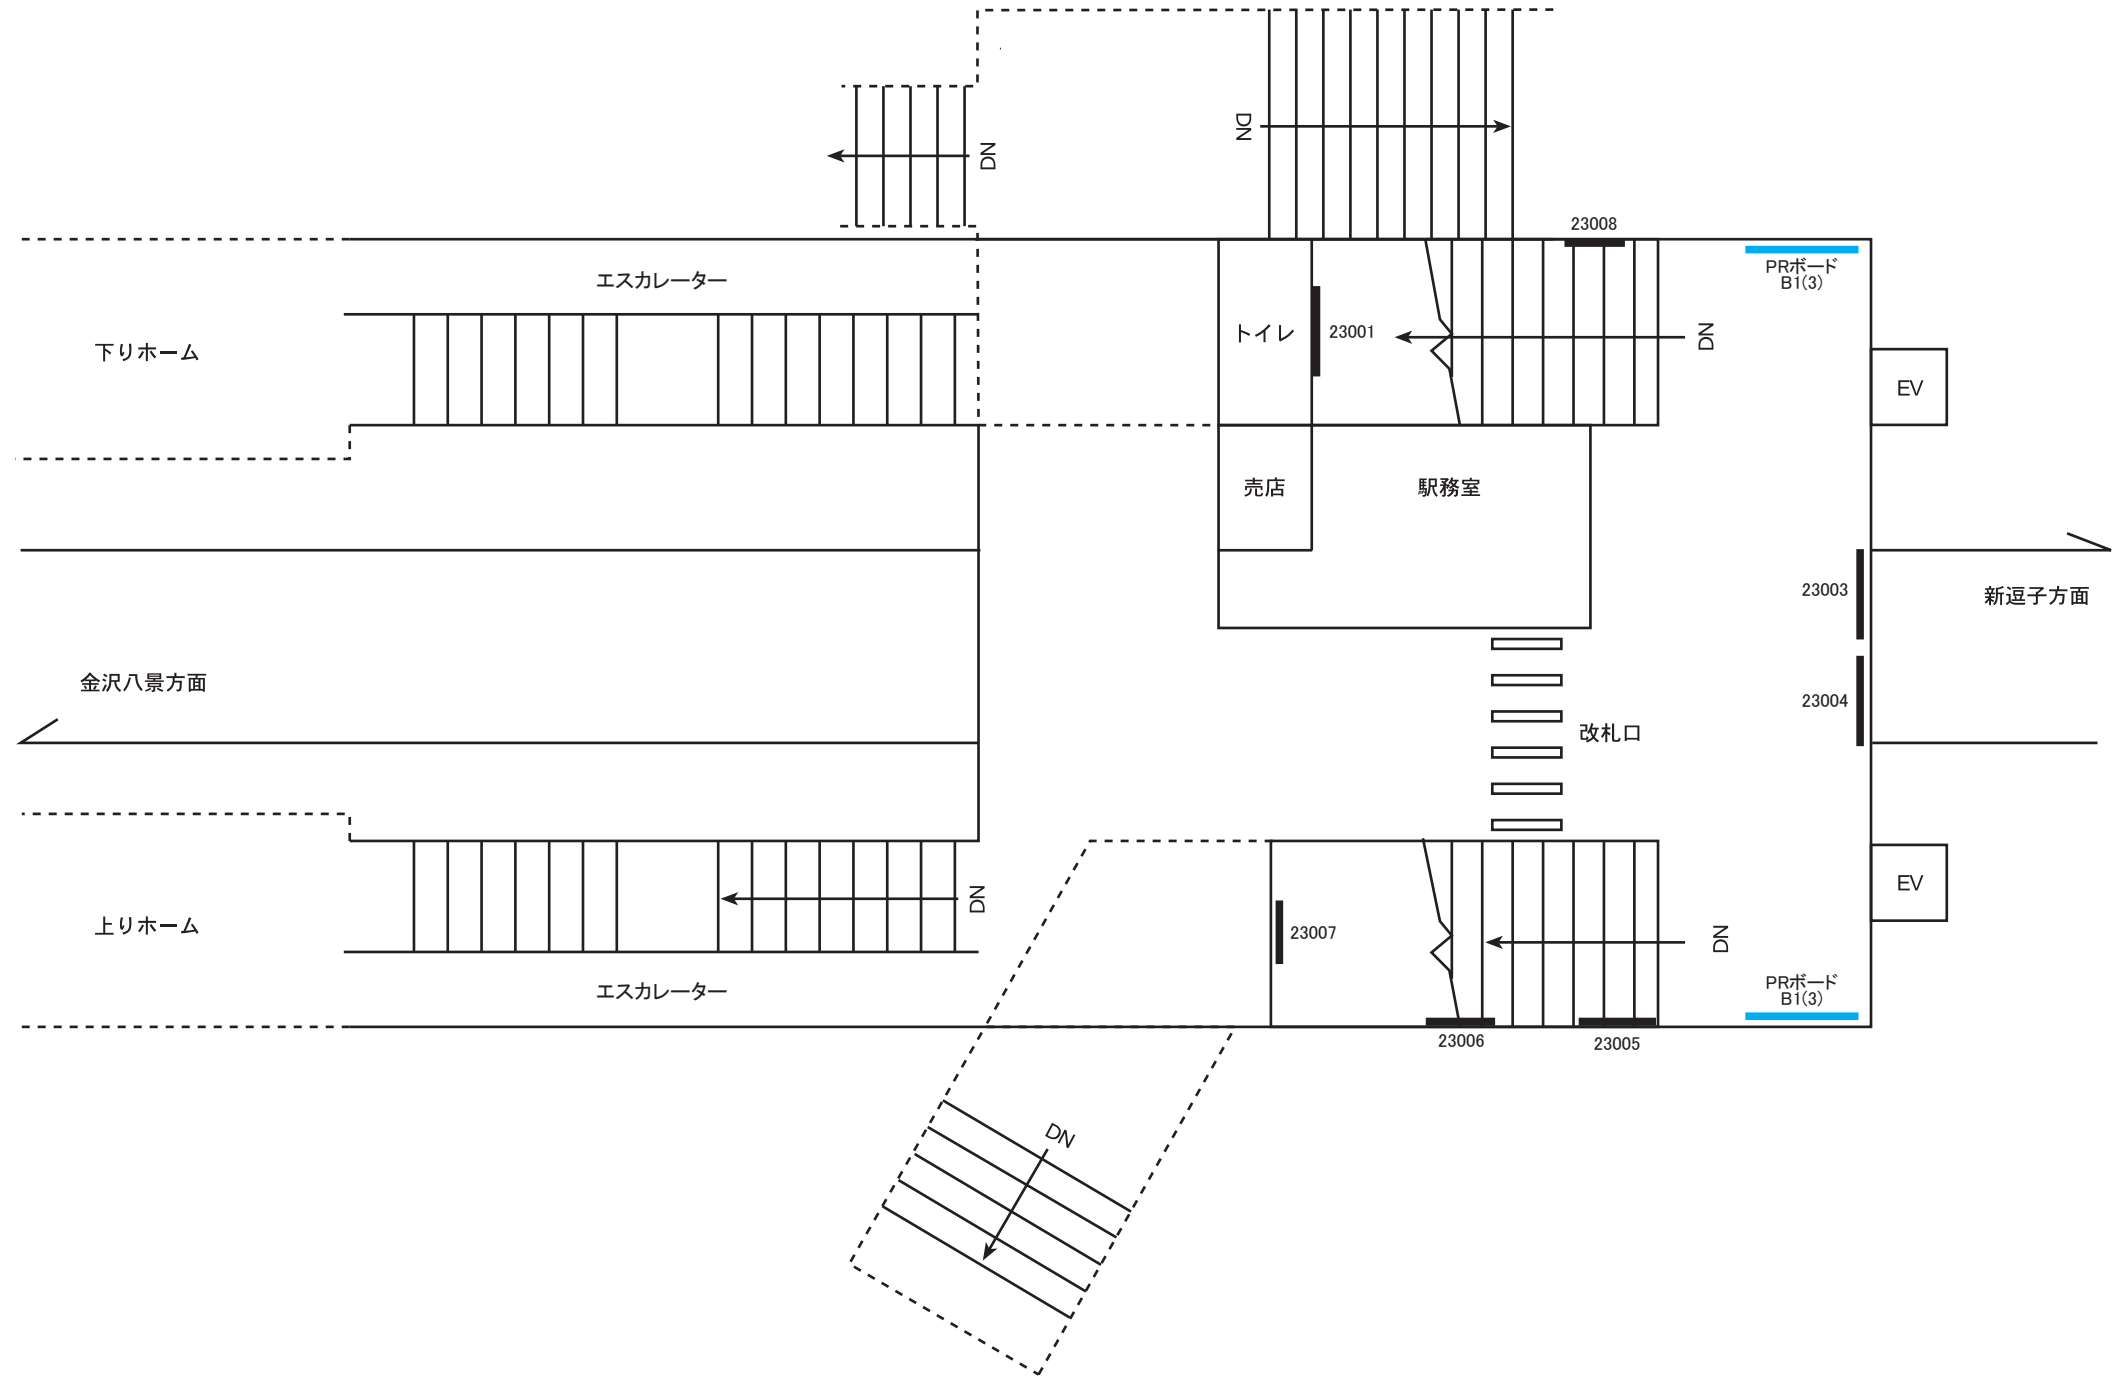

更新日 2020年8月

駅名コード	等級	駅名
5 1	2 級	六 浦 駅

—— サインボード —— PRボード(業務用)

更新日 2020年8月

駅名コード	等級	駅名
5 1	2 級	六 浦 駅

——— ポスターボード(営業用) —— サインボード —— PRボード(業務用)