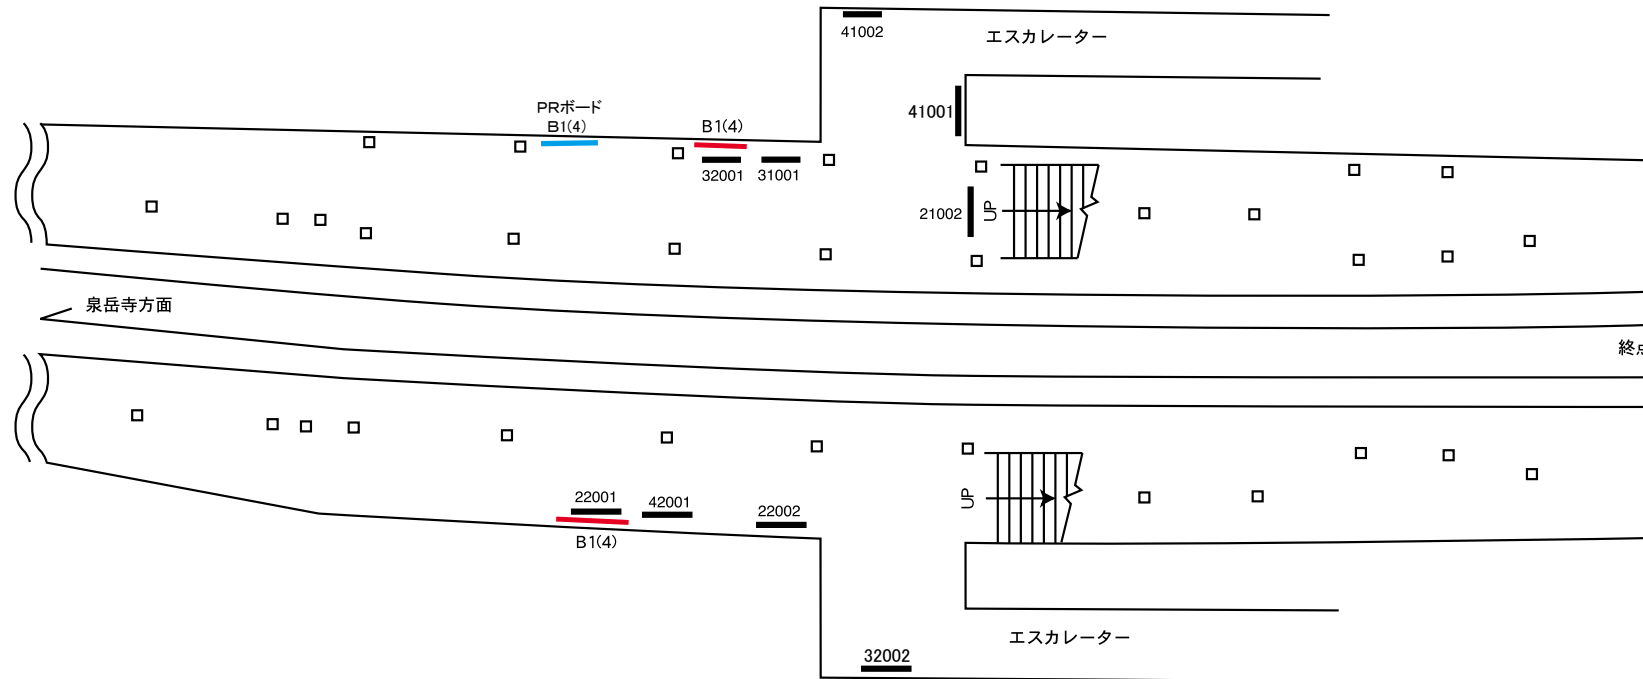

更新日 2015年4月22日

| 駅名コード | 等級  | 駅名      |
|-------|-----|---------|
| 7 3   | 2 級 | 三 崎 口 駅 |

——— ポスターボード(営業用)    —— サインボード    —— PRボード(業務用)

更新日 2015年4月22日

| 駅名コード | 等級  | 駅名      |
|-------|-----|---------|
| 7 3   | 2 級 | 三 崎 口 駅 |

——— ポスターボード(営業用)    —— サインボード    —— PRボード(業務用)