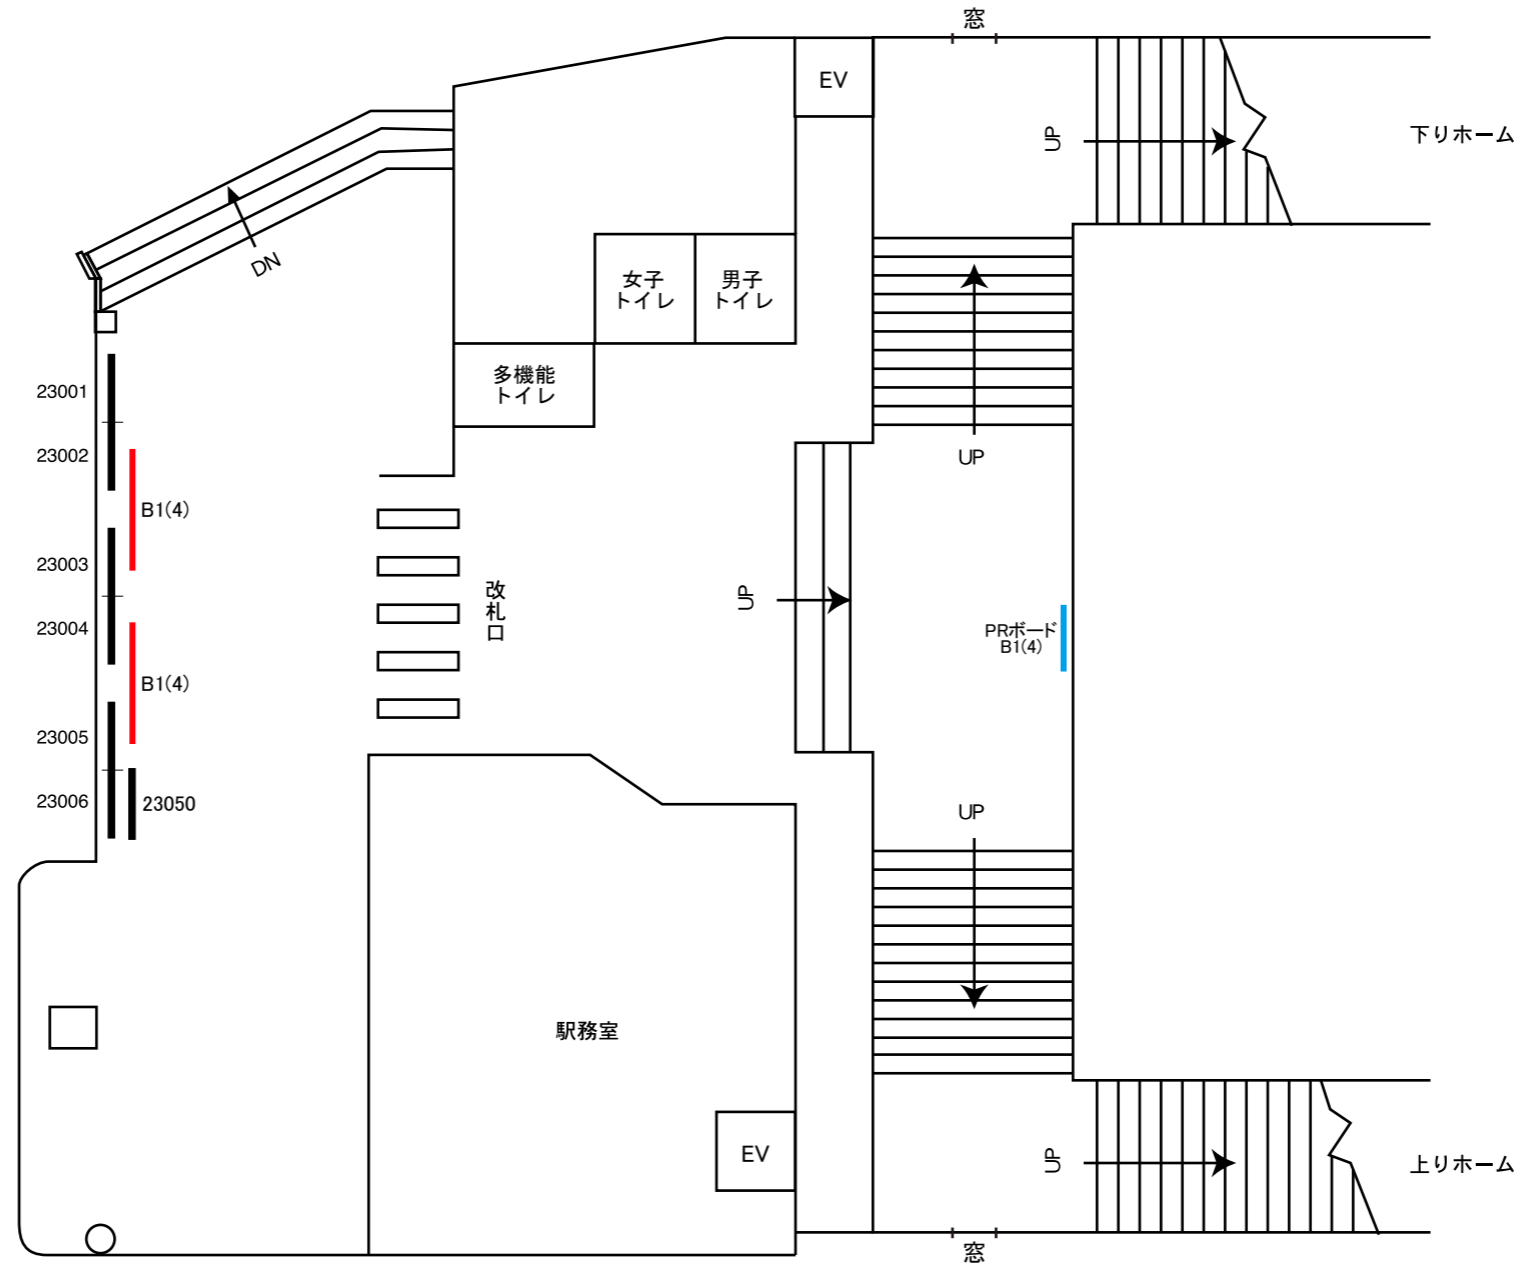

更新日 2015年6月1日

駅名コード	等級	駅名
4 1	2 級	南 太 田 駅

——— ポスターボード(営業用) —— サインボード —— PRボード(業務用)

更新日 2015年6月1日

駅名コード	等級	駅名
4 1	2 級	南 太 田 駅

— ポスターボード(営業用)
 — サインボード
 — PRボード(業務用)