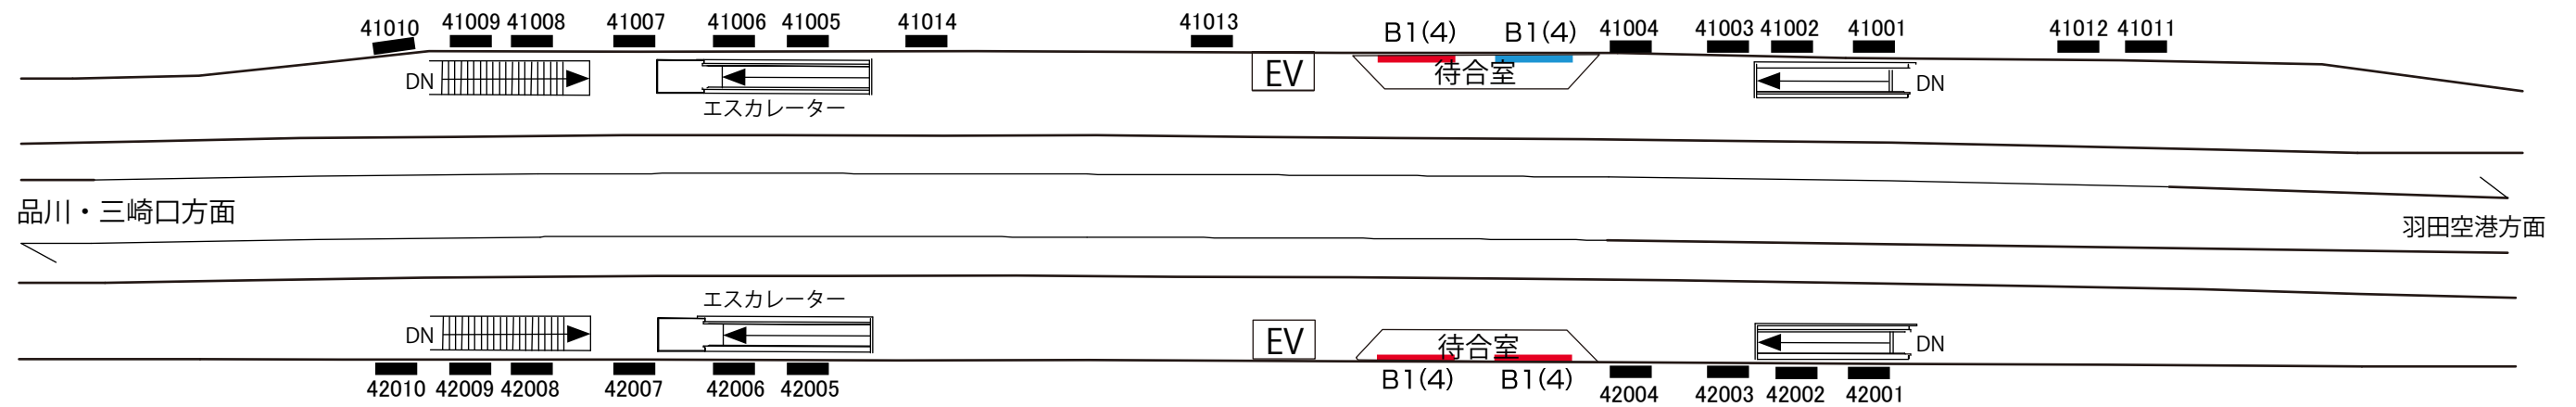

更新日 2020年11月

駅名コード	等級	駅名
1 4	1 級	糀 谷 駅

—— ポスターボード (営業用) —— サインボード —— PRボード (業務用)

更新日 2020年11月

駅名コード	等級	駅名
1 4	1 級	糀 谷 駅

— ポスターボード (営業用) — サインボード — PRボード (業務用)