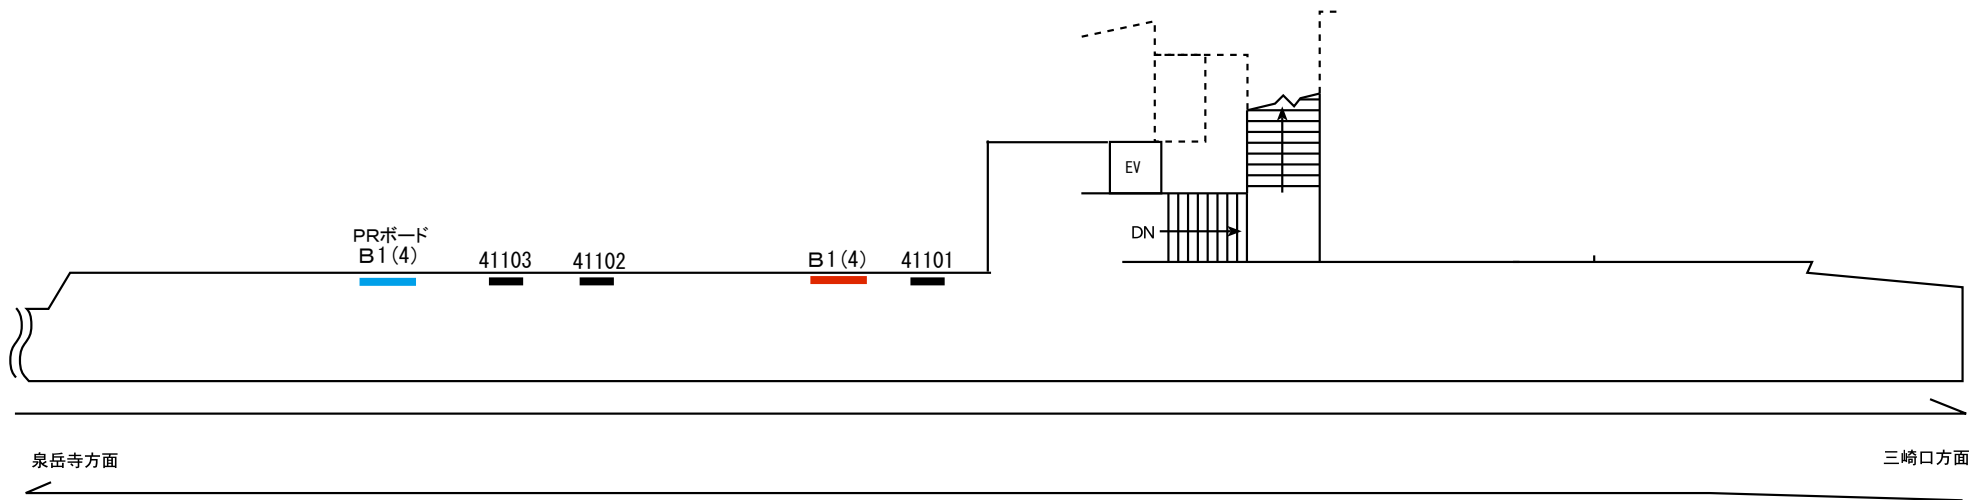

更新日 2012年12月

| 駅名コード | 等級  | 駅名        |
|-------|-----|-----------|
| 5 6   | 2 級 | 京 急 田 浦 駅 |

— ポスターボード(営業用)  
 — サインボード  
 — PRボード(業務用)

更新日 2012年12月

| 駅名コード | 等級  | 駅名        |
|-------|-----|-----------|
| 5 6   | 2 級 | 京 急 田 浦 駅 |