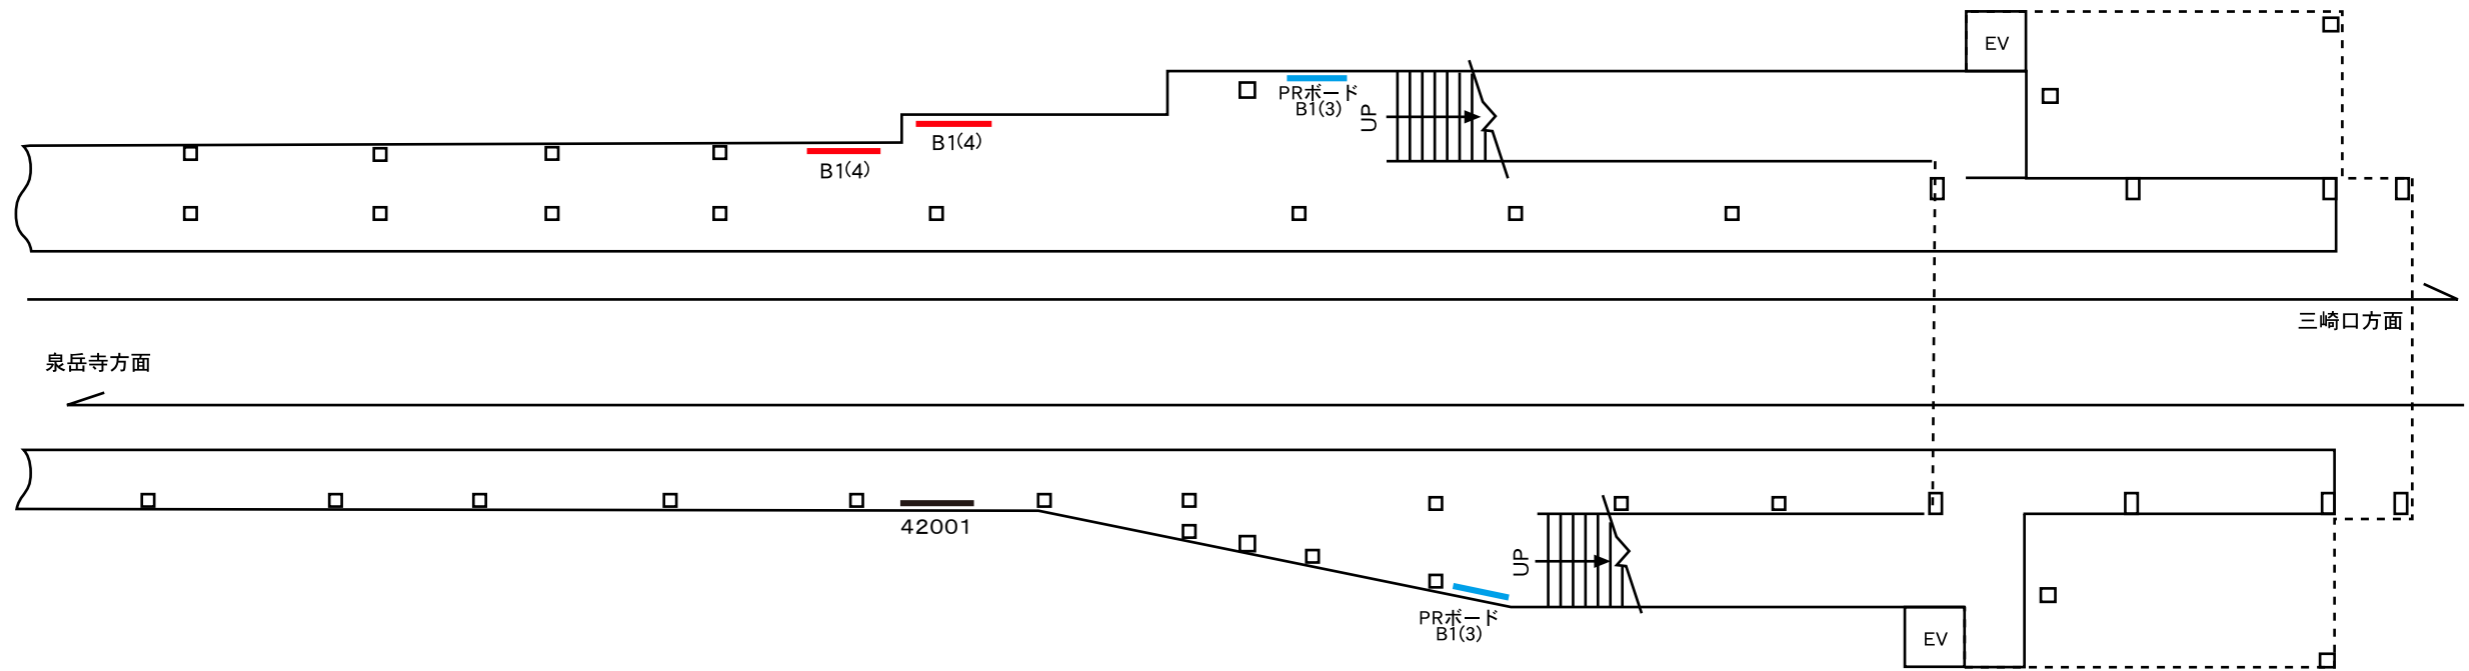

更新日 2020年3月

駅名コード	等級	駅名
32	3級	京急新子安駅

——— ポスターボード(営業用)    —— サインボード    —— PRボード(業務用)

更新日 2020年3月

駅名コード	等級	駅名
3 2	3 級	京急新子安駅

— ポスターボード (営業用)    — サインボード