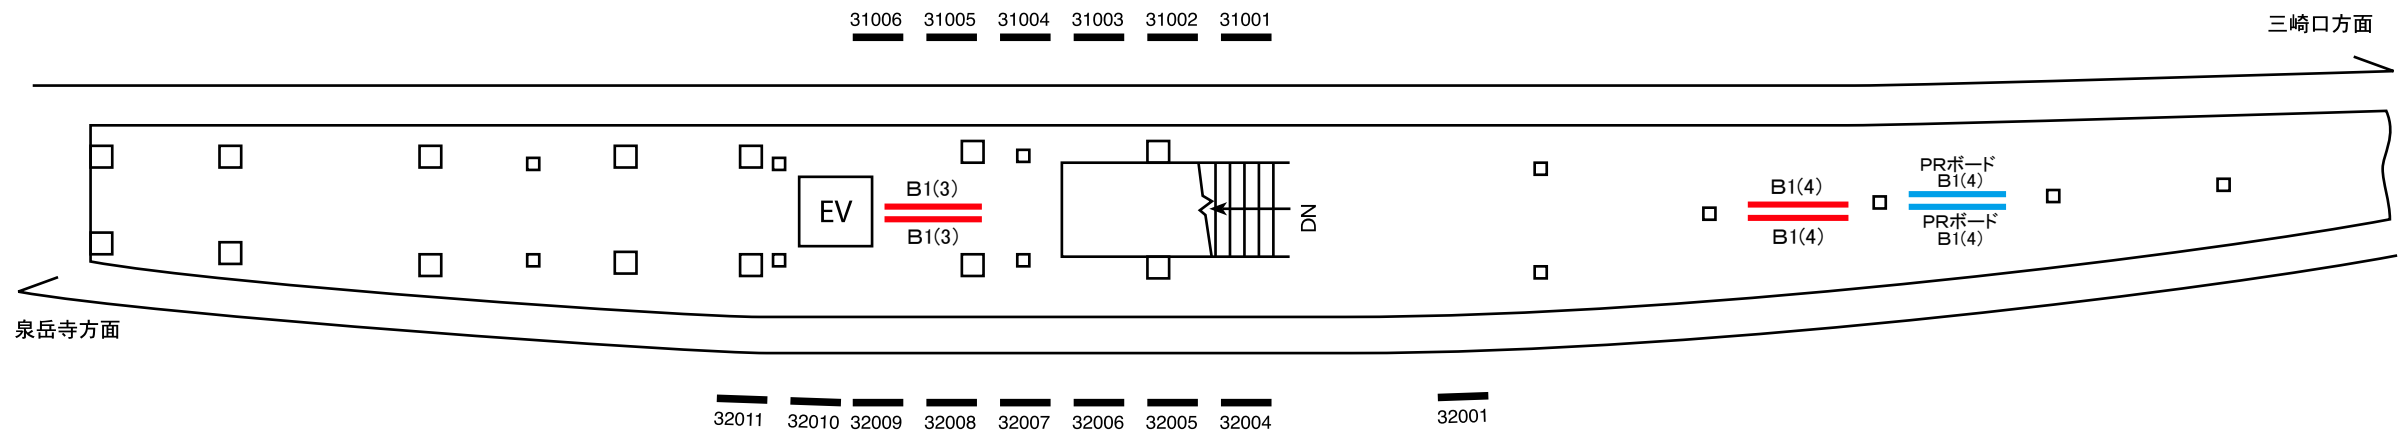

更新日 2015年9月18日

駅名コード	等級	駅名
70	3級	京急長沢駅

——— ポスターボード(営業用)    —— サインボード    —— PRボード(業務用)

更新日 2015年9月18日

駅名コード	等級	駅名
7 0	3 級	京 急 長 沢 駅

——— ポスターボード(営業用)    —— サインボード    —— PRボード(業務用)