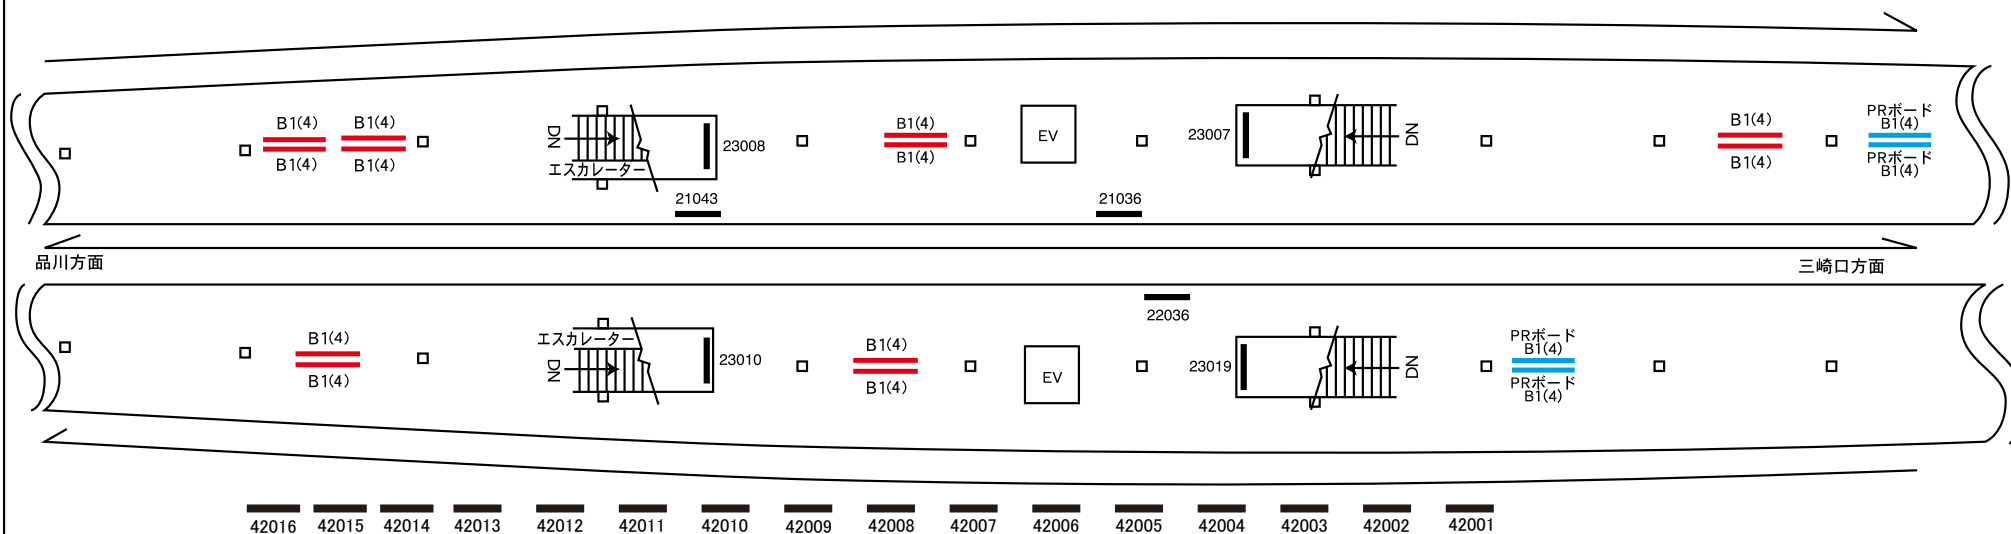

更新日 2015年6月19日

駅名コード	等級	駅名
6 8	特 B 級	京急久里浜駅

—— ポスターボード(営業用)
 —— サインボード
 —— PRボード(業務用)

更新日 2015年6月19日

駅名コード	等級	駅名
6 8	特 B 級	京急久里浜駅

— ポスターボード (営業用)
 — サインボード
 — PRボード (業務用)