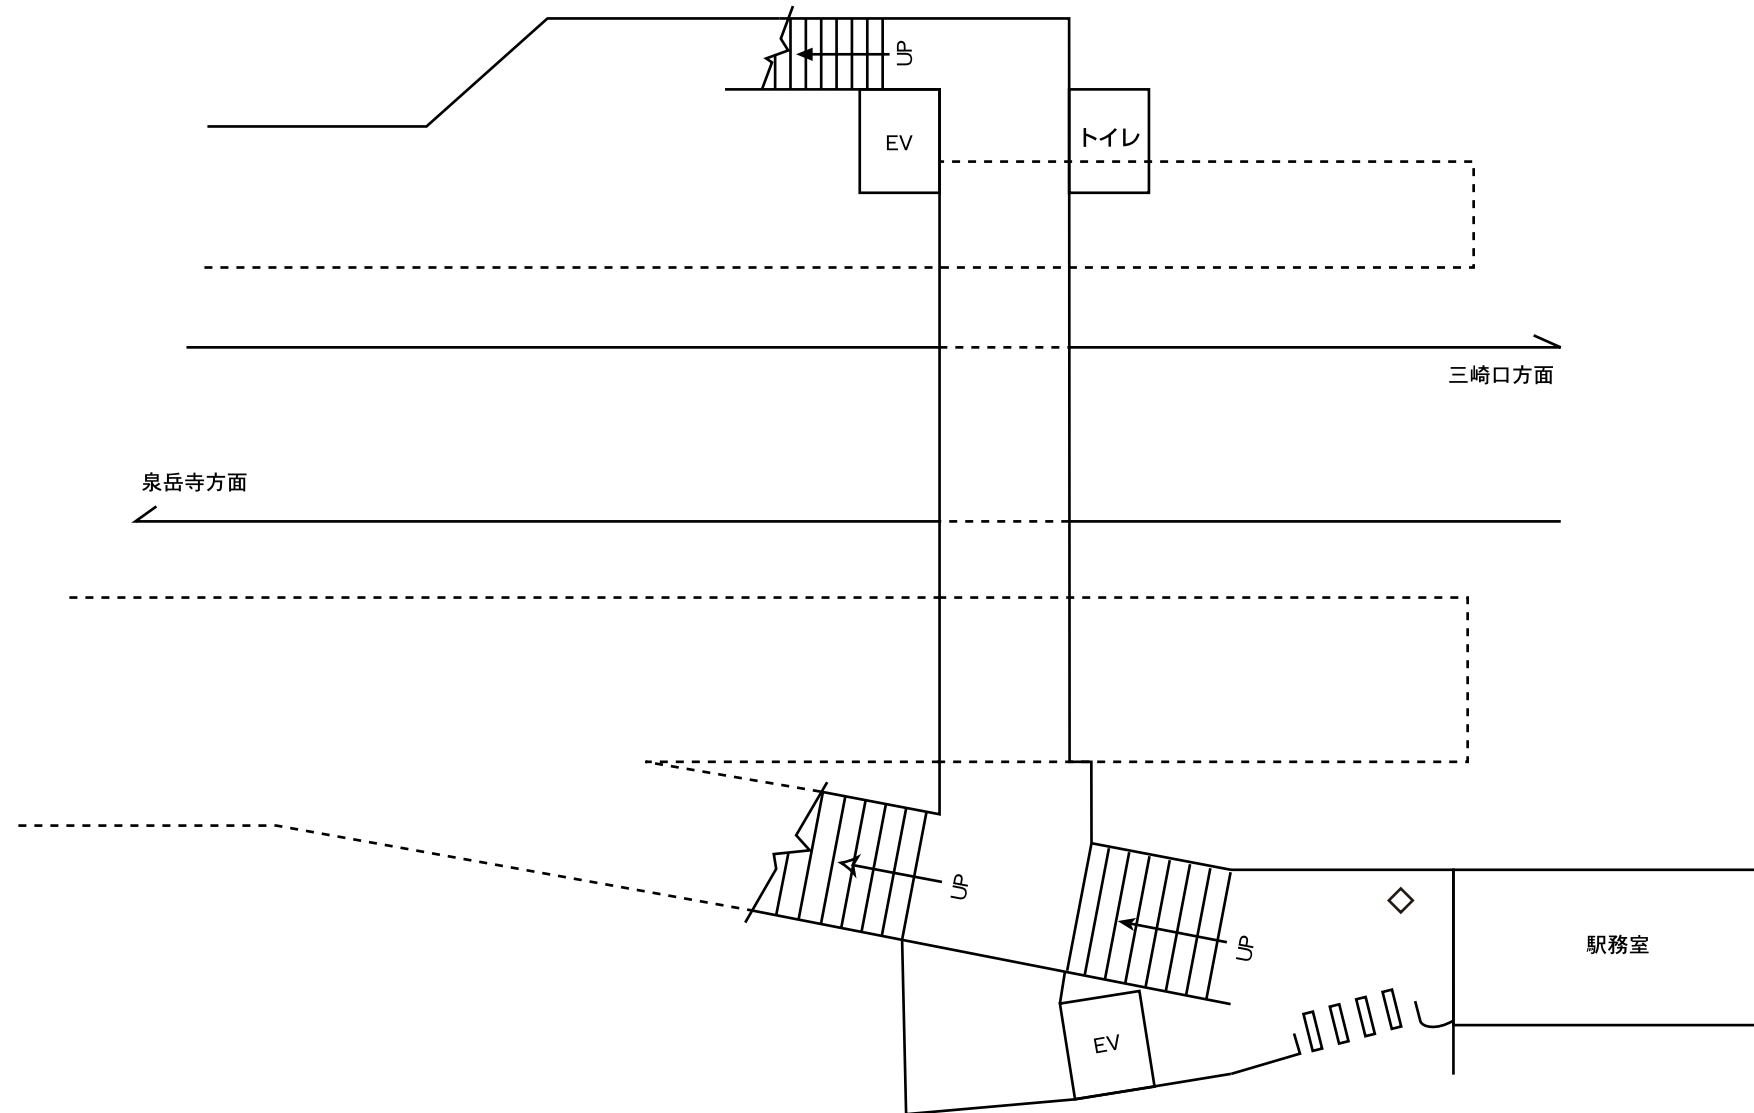

更新日 2020年3月

駅名コード	等級	駅名
3 5	1 級	京 急 東 神 奈 川 駅

— ポスターボード(営業用)    — サインボード    — PRボード(業務用)

更新日 2020年3月

駅名コード	等級	駅名
3 5	1 級	京 急 東 神 奈 川 駅

——— ポスターボード(営業用)    —— サインボード    —— PRボード(業務用)