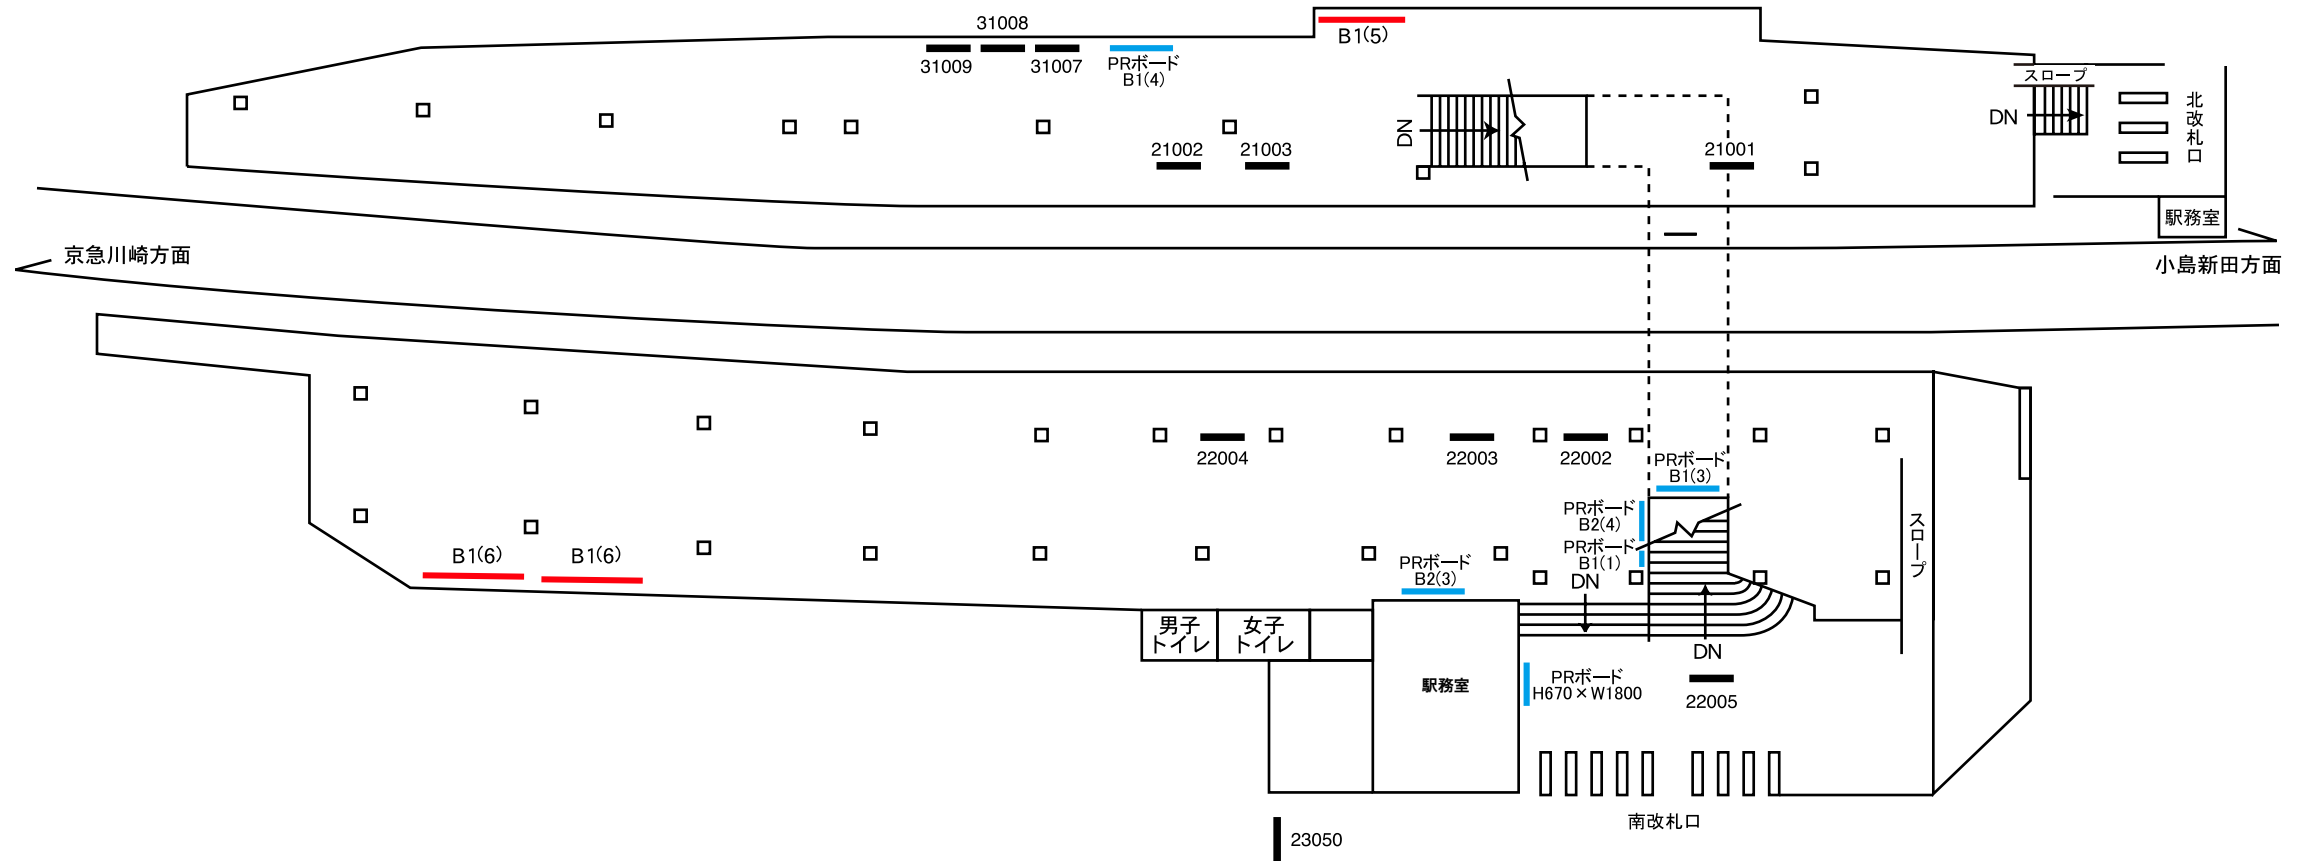

更新日 2021年3月

駅名コード	等級	駅名
2 3	2 級	川崎大師駅

— ポスターボード(営業用)   
 — サインボード   
 — PRボード(業務用)

更新日 2021年3月

駅名コード	等級	駅名
2 3	2 級	川崎大師駅

——— ポスターボード (営業用)    —— サインボード    —— PRボード (業務用)