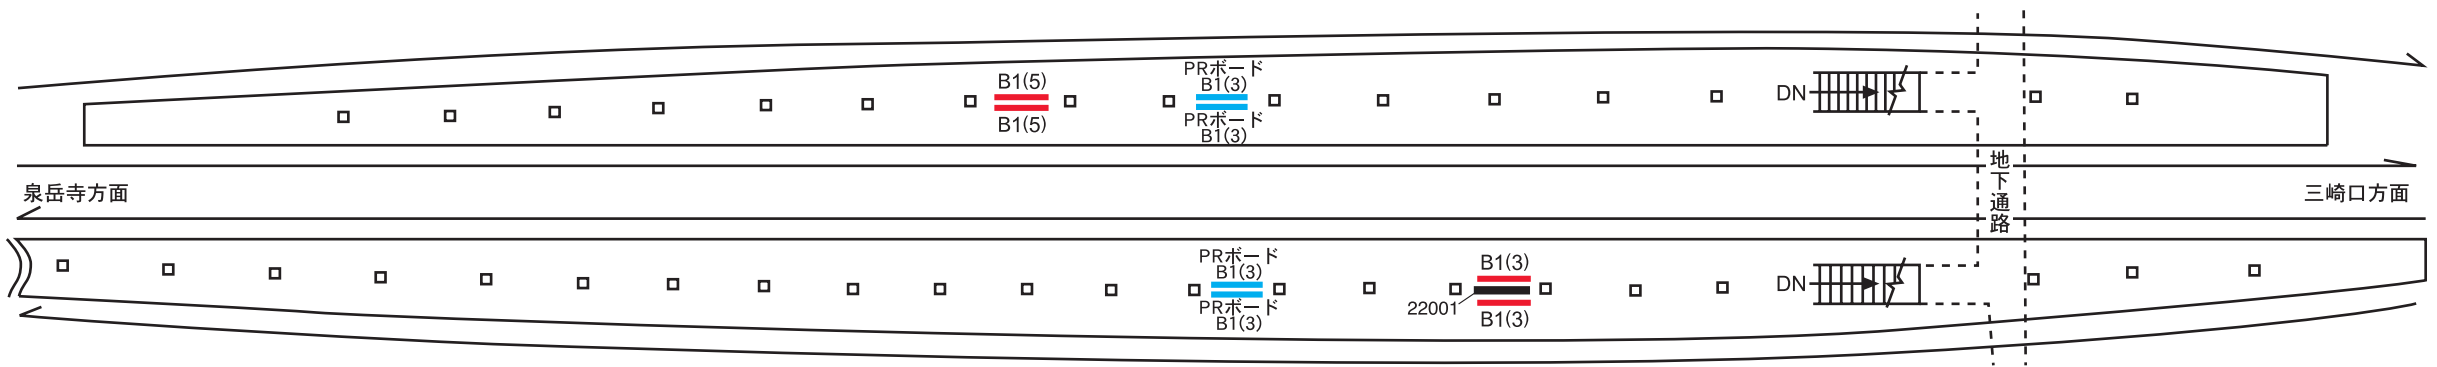

更新日 2017年6月15日

駅名コード	等級	駅名
3 4	2 級	神奈川新町駅

——— ポスターボード(営業用) —— サインボード —— PRボード(業務用)

更新日 2017年6月15日

駅名コード	等級	駅名
3 4	2 級	神奈川新町駅

——— ポスターボード(営業用) —— サインボード —— PRボード(業務用)