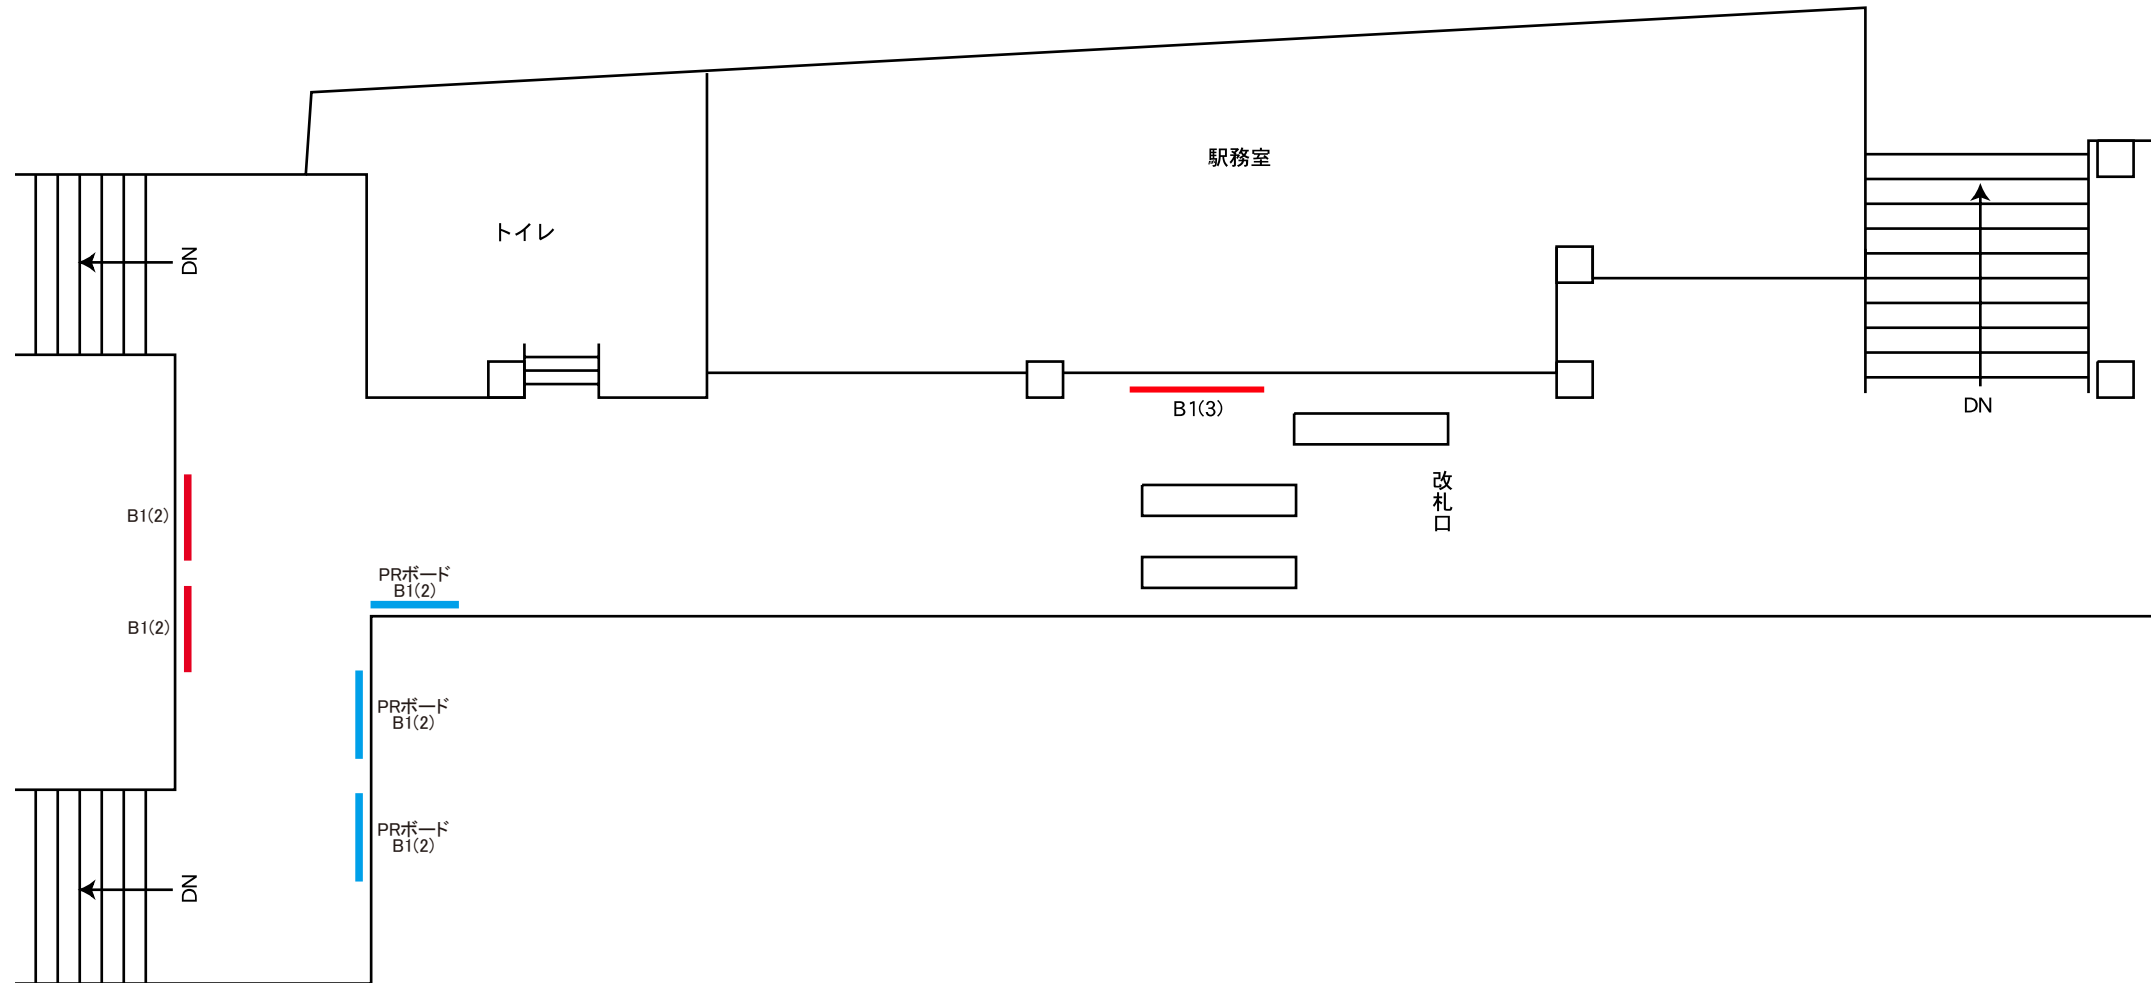

更新日 2013年1月28日

| 駅名コード | 等級 | 駅名 |
|-------|-----|---------|
| 3 6 | 3 級 | 神 奈 川 駅 |

— ポスターボード(営業用) — PRボード(業務用)

更新日 2012年11月8日

| 駅名コード | 等級 | 駅名 |
|-------|-----|---------|
| 3 6 | 3 級 | 神 奈 川 駅 |

——— ポスターボード(営業用) —— サインボード —— PRボード(業務用)