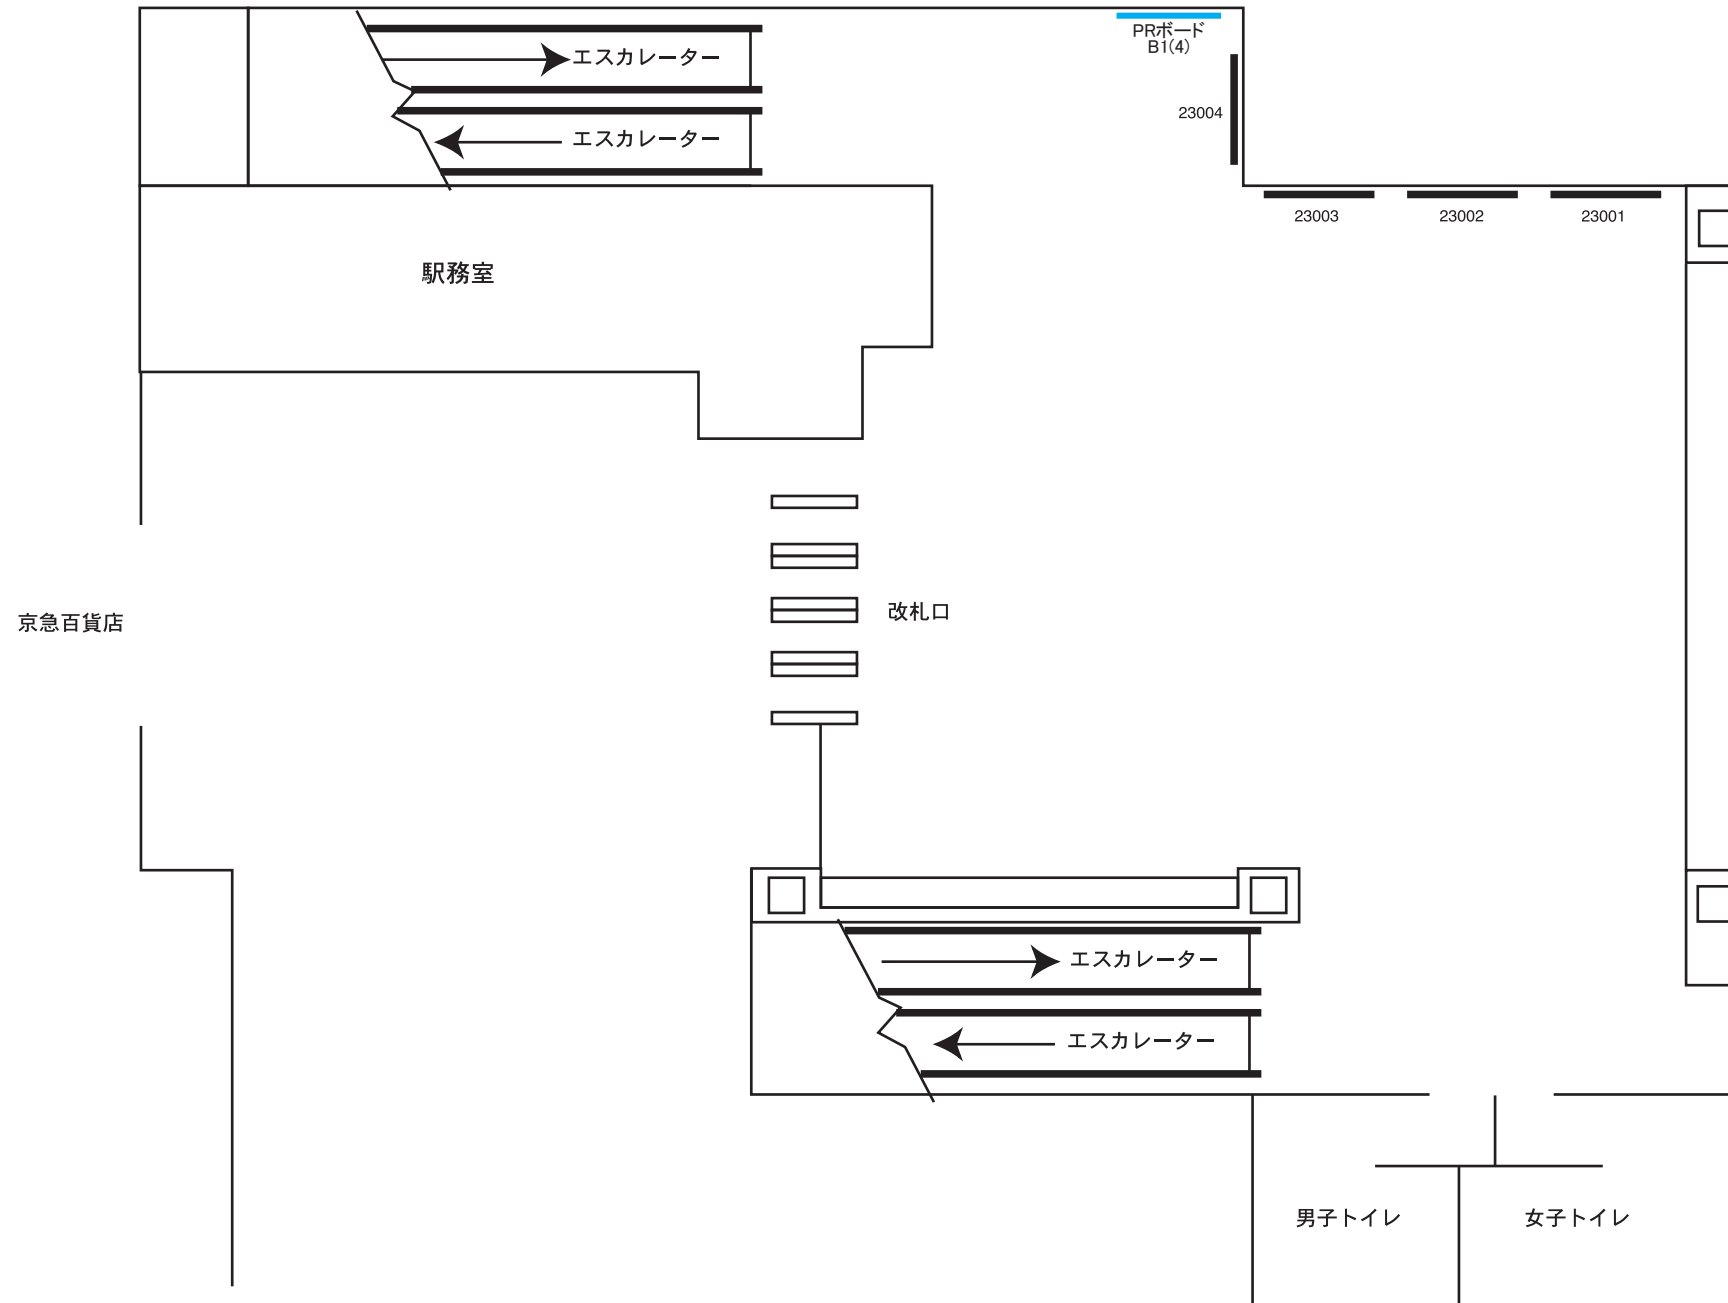

更新日 2016年4月12日

駅名コード	等級	駅名
44	特A級	上大岡駅

—— ポスターボード (営業用)
 —— サインボード
 —— PRボード (業務用)

更新日 2016年4月12日

駅名コード	等級	駅名
44	特A級	上大岡駅

(3Fコンコース)

——— ポスターボード(営業用) —— サインボード —— PRボード(業務用)

更新日 2016年4月12日

駅名コード	等級	駅名
4 4	特 A 級	上大岡駅

(1Fコンコース)

——— ポスターボード(営業用) —— サインボード —— PRボード(業務用)