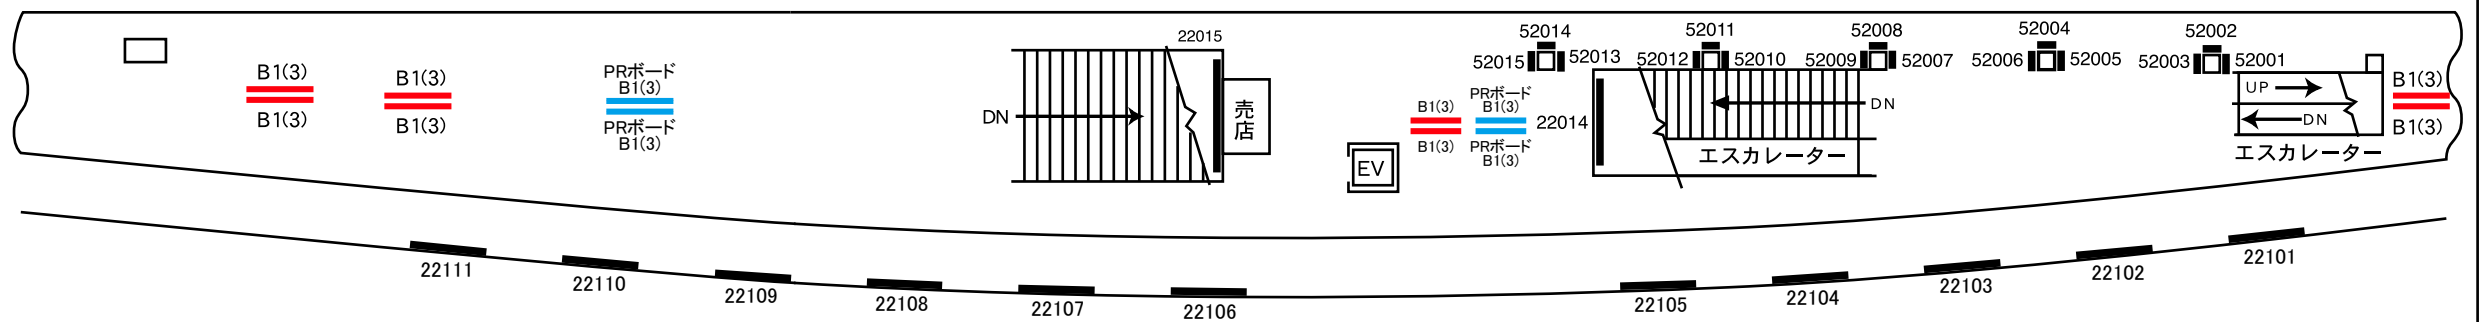

更新日 2016年4月12日

駅名コード	等級	駅名
44	特A級	上大岡駅

—— ポスターボード (営業用)
 —— サインボード
 —— PRボード (業務用)

更新日 2016年4月12日

駅名コード	等級	駅名
44	特A級	上大岡駅

(3Fコンコース)

——— ポスターボード(営業用) —— サインボード —— PRボード(業務用)

更新日 2016年4月12日

駅名コード	等級	駅名
4 4	特 A 級	上大岡駅

(1Fコンコース)

——— ポスターボード(営業用) —— サインボード —— PRボード(業務用)