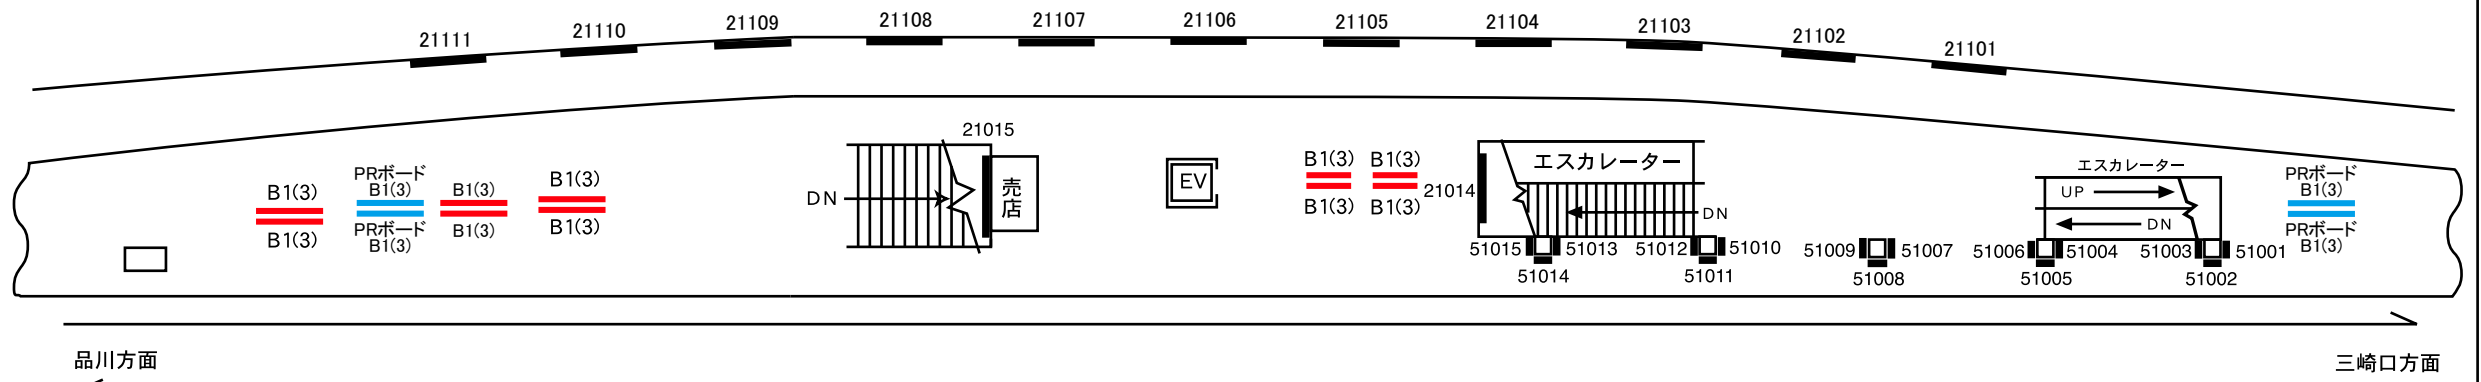

更新日 2016年4月12日

駅名コード	等級	駅名
44	特A級	上大岡駅

—— ポスターボード (営業用)
 —— サインボード
 —— PRボード (業務用)

更新日 2016年4月12日

駅名コード	等級	駅名
44	特A級	上大岡駅

(3Fコンコース)

——— ポスターボード(営業用) —— サインボード —— PRボード(業務用)

更新日 2016年4月12日

駅名コード	等級	駅名
4 4	特 A 級	上大岡駅

(1Fコンコース)

——— ポスターボード(営業用) —— サインボード —— PRボード(業務用)