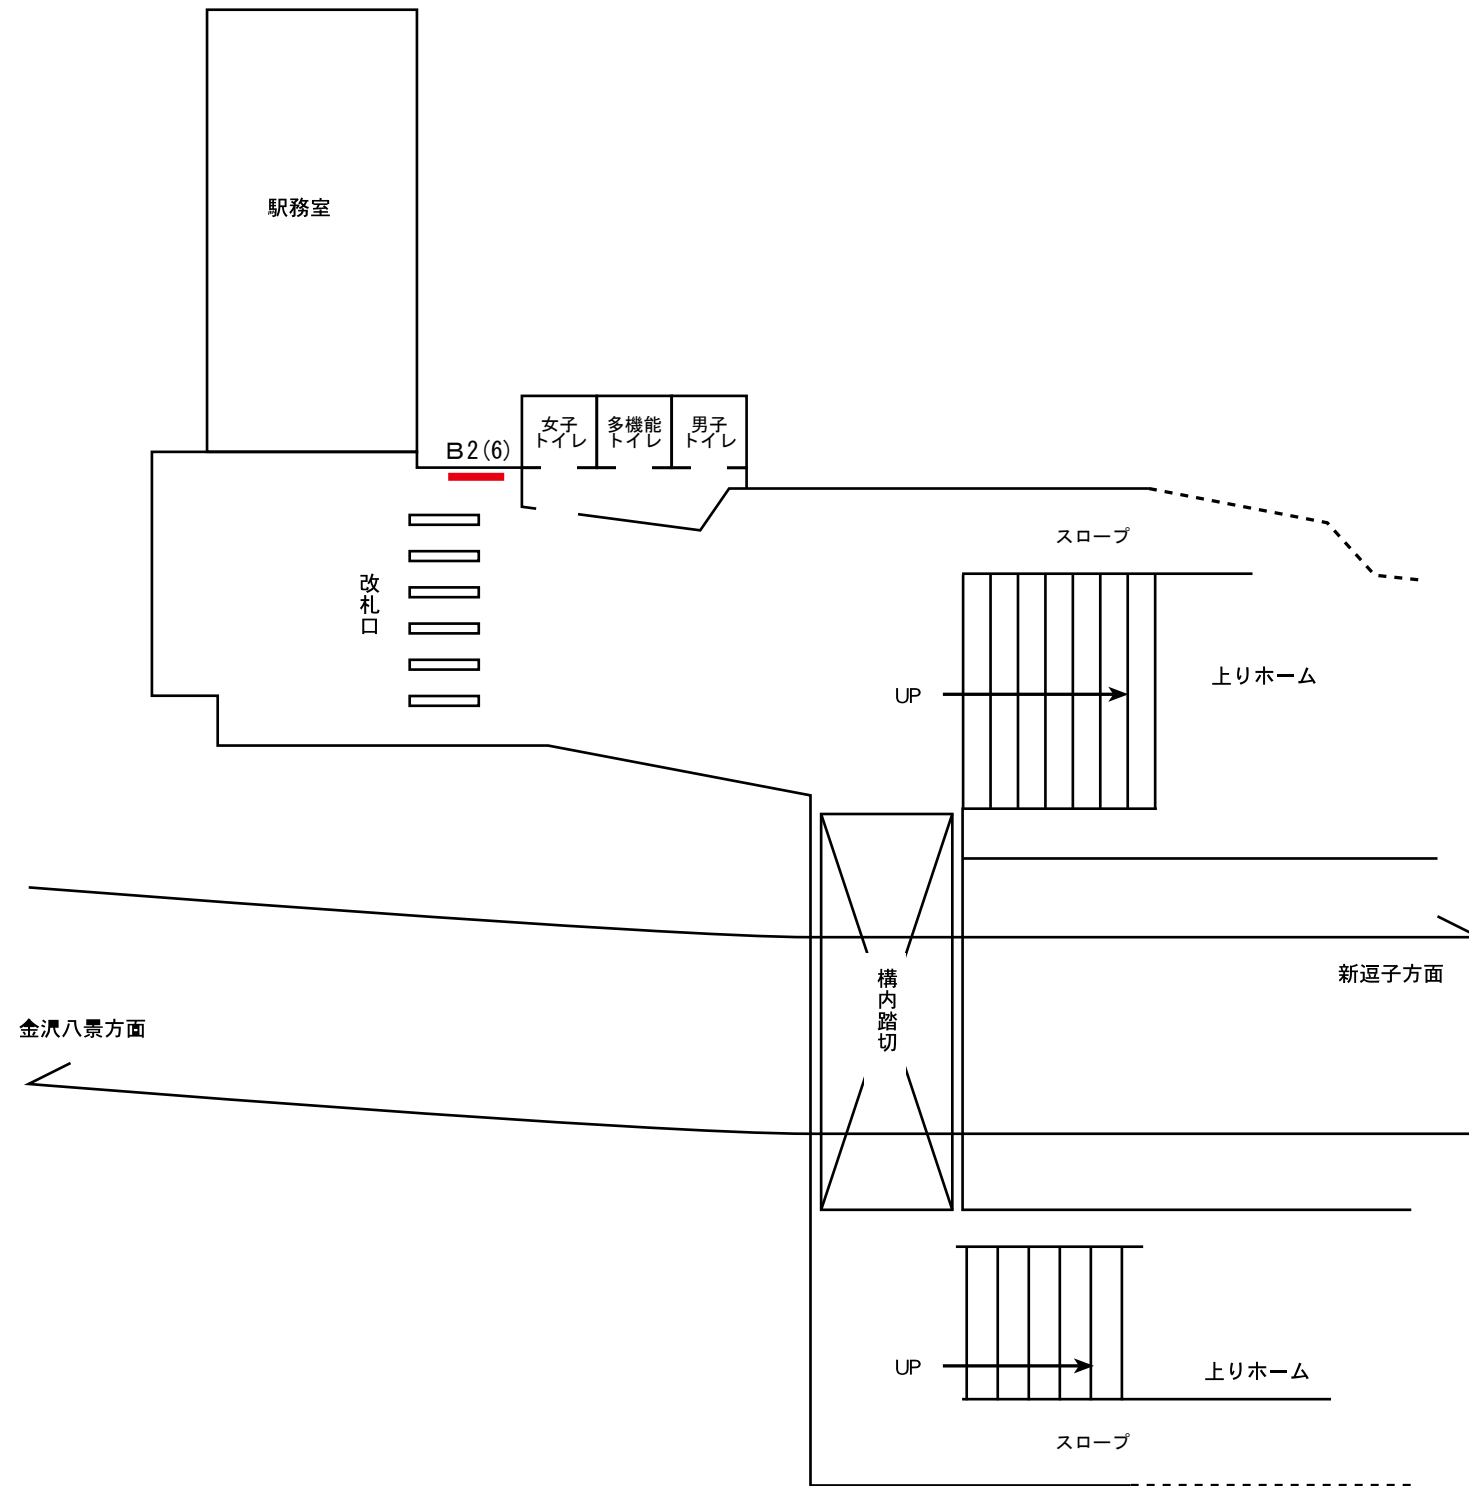

更新日 2012年12月

駅名コード	等級	駅名
5 2	3 級	神 武 寺 駅

——— ポスターボード(営業用) —— サインボード —— PRボード(業務用)

更新日 2012年12月

駅名コード	等級	駅名
5 2	3 級	神 武 寺 駅

—— ポスターボード(営業用) —— サインボード —— PRボード(業務用)