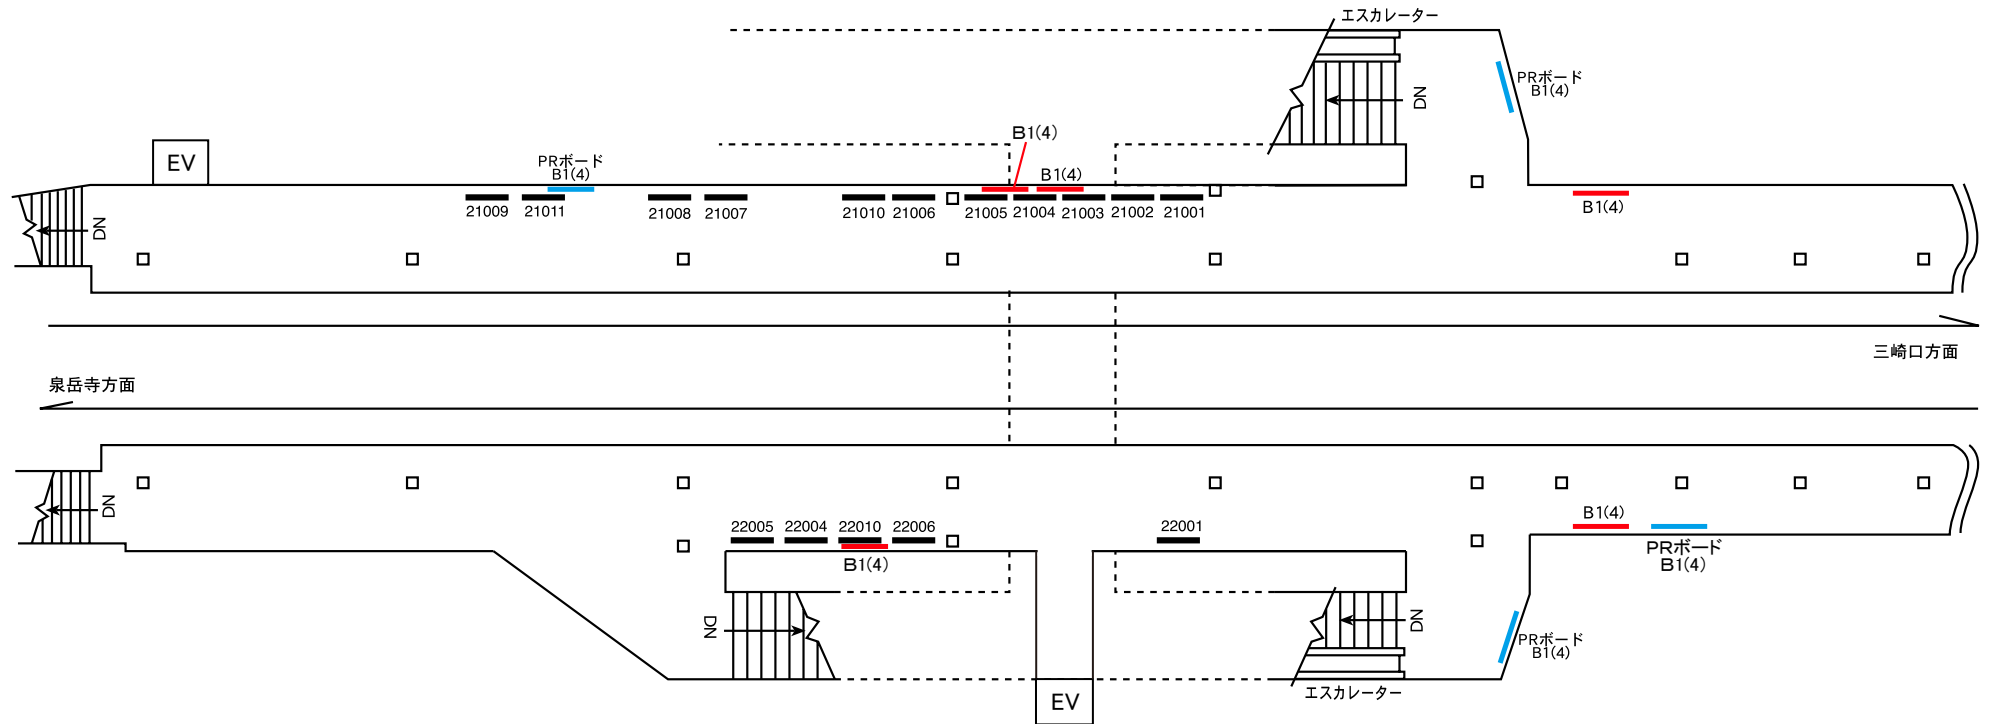

更新日 2015年6月1日

駅名コード	等級	駅名
4 2	1 級	井土ヶ谷駅

——— ポスターボード(営業用) —— サインボード —— PRボード(業務用)

更新日 2015年6月1日

駅名コード	等級	駅名
4 2	1 級	井土ヶ谷駅

—— ポスターボード(営業用) —— サインボード —— PRボード(業務用)