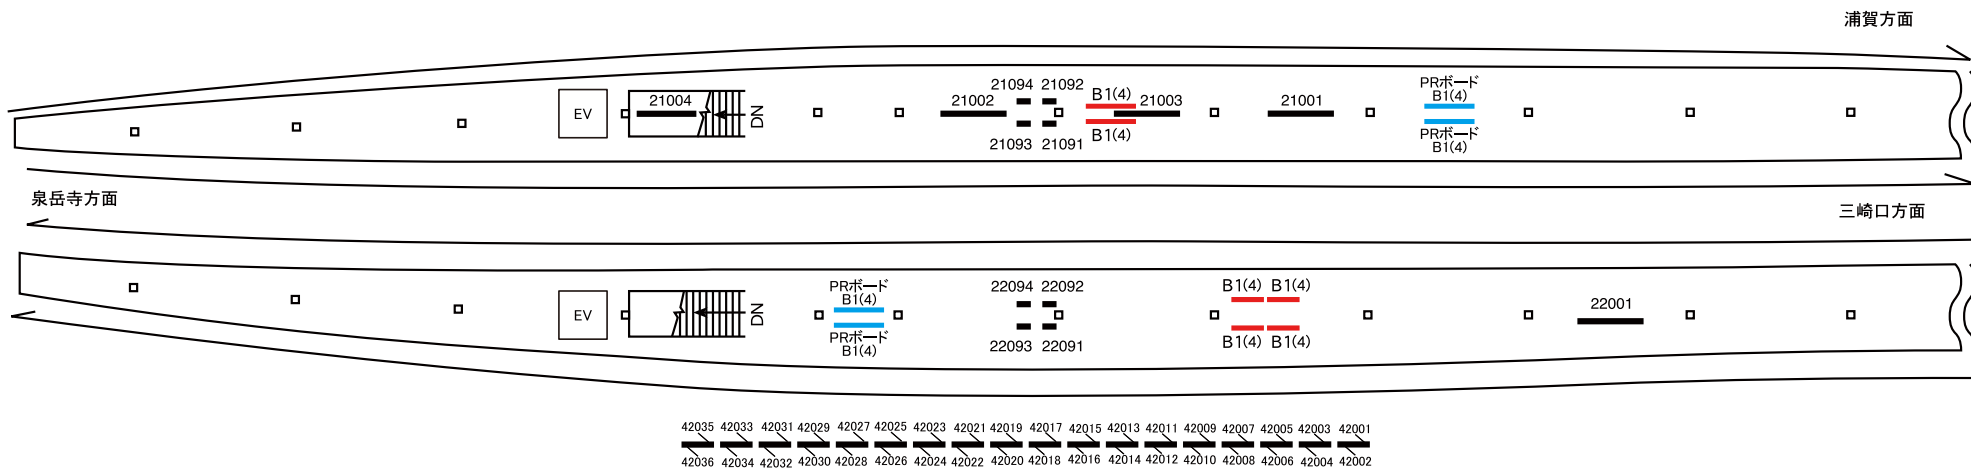

更新日 2012年12月

駅名コード	等級	駅名
6 2	2 級	堀ノ内駅

— ポスターボード(営業用)
 — サインボード
 — PRボード(業務用)

更新日 2012年12月

駅名コード	等級	駅名
6 2	2 級	堀ノ内 駅

——— ポスターボード(営業用) —— サインボード —— PRボード(業務用)