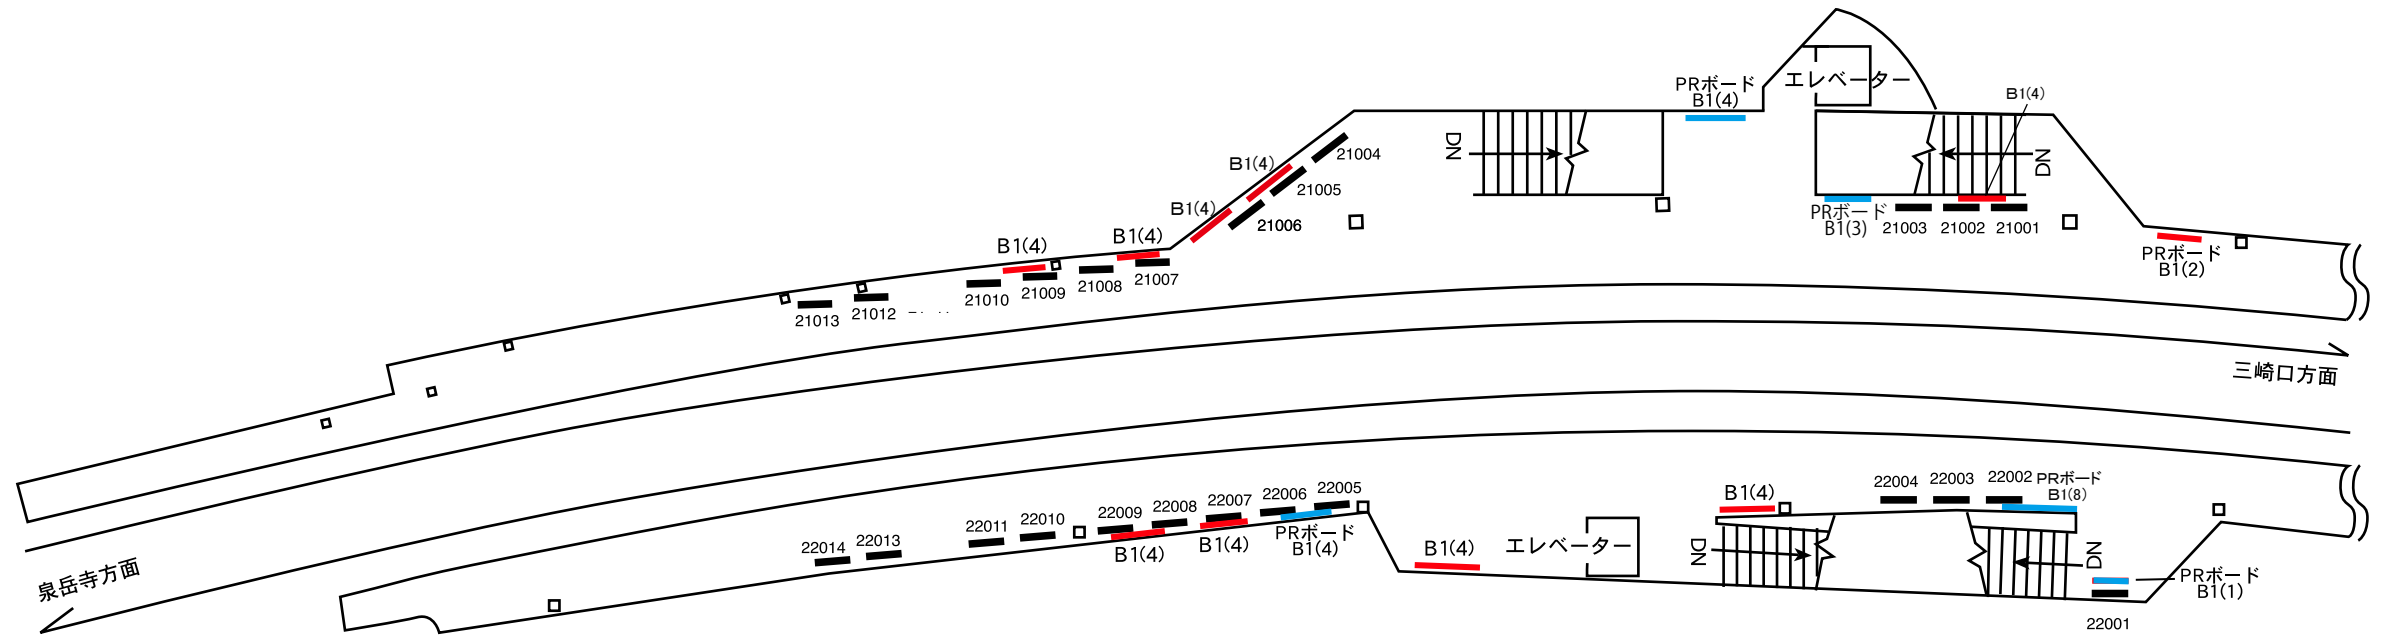

更新日 2017年9月7日

駅名コード	等級	駅名
3 9	1 級	日ノ出町駅

—— ポスターボード(営業用)
 —— サインボード
 —— PRボード(業務用)

更新日 2017年9月7日

駅名コード	等級	駅名
3 9	1 級	日ノ出町駅

——— ポスターボード(営業用) —— サインボード —— PRボード(業務用)