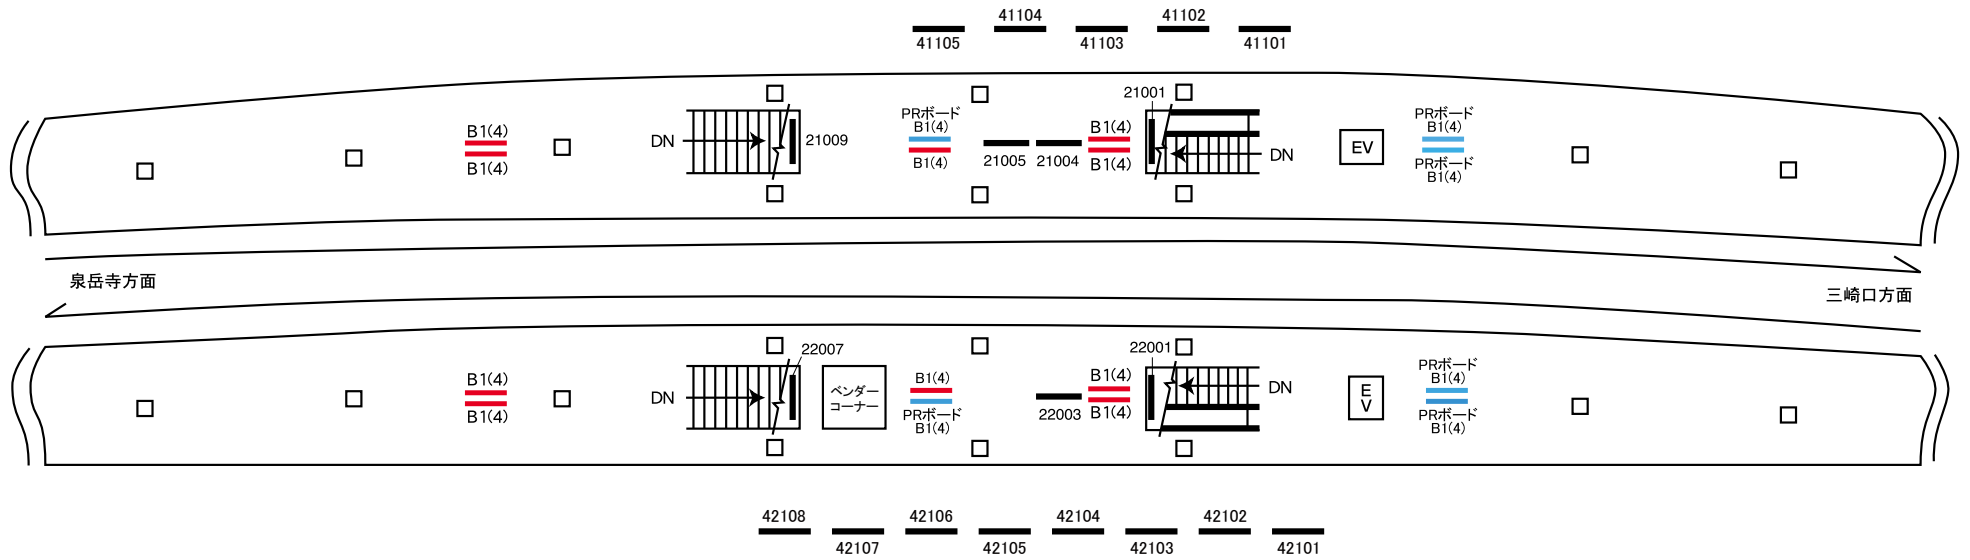

更新日 2018年8月13日

| 駅名コード | 等級 | 駅名 |
|-------|-----|------|
| 1 0 | 特B級 | 平和島駅 |

— ポスターボード(営業用)
 — サインボード
 — PRボード(業務用)

更新日 2018年8月13日

| 駅名コード | 等級 | 駅名 |
|-------|-----|------|
| 10 | 特B級 | 平和島駅 |

——— ポスターボード(営業用) —— サインボード
——— 不動産ボード(業務用)