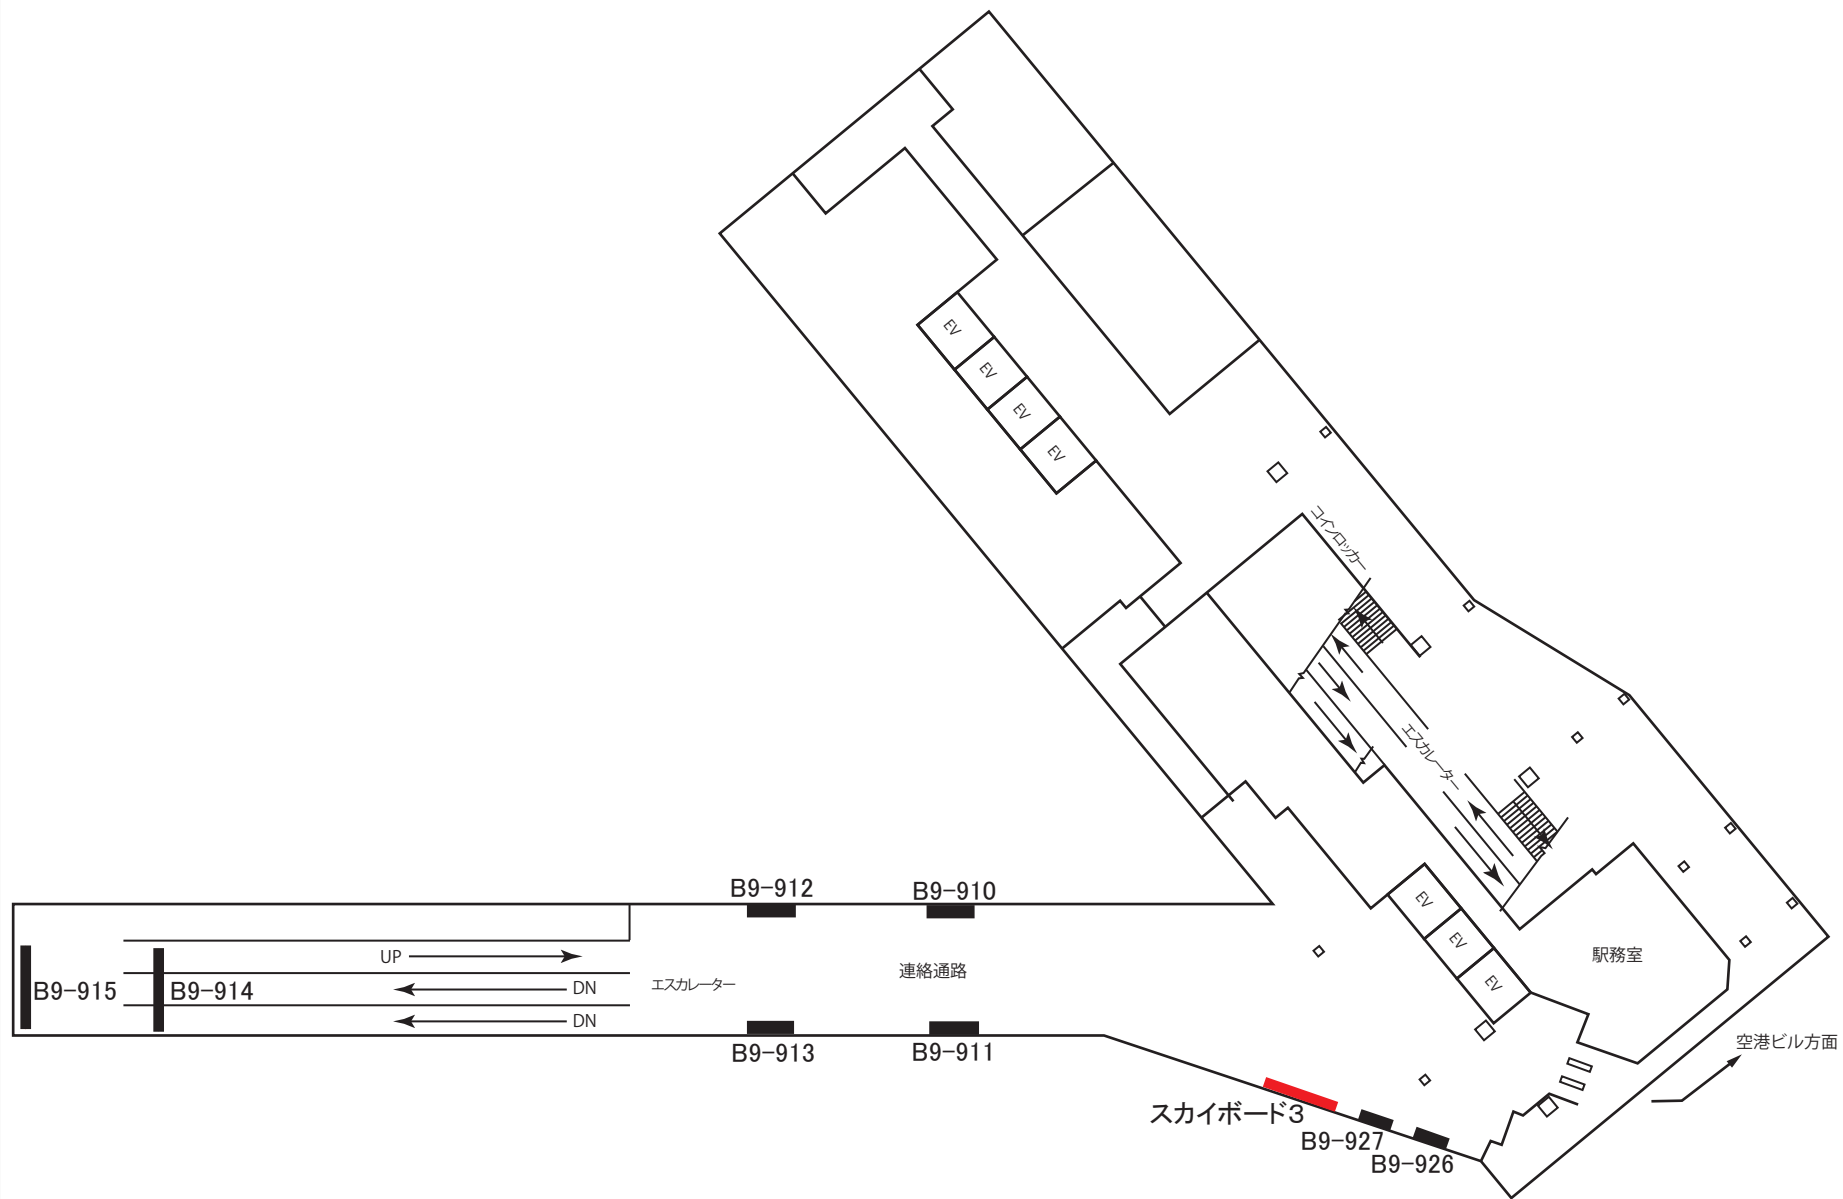

更新日2020年3月

駅名コード	等級	駅名
74	1級	羽田空港第3ターミナル

— ポスターボード(営業用)
 — サインボード
 — PRボード(業務用)

更新日 2020年3月

駅名コード	等級	駅名
74	1級	羽田空港第3ターミナル (2階 到着フロア)

— ポスターボード(営業用) — サインボード

更新日 2020年3月

駅名コード	等級	駅名
74	1級	羽田空港第3ターミナル (3階出発フロア)