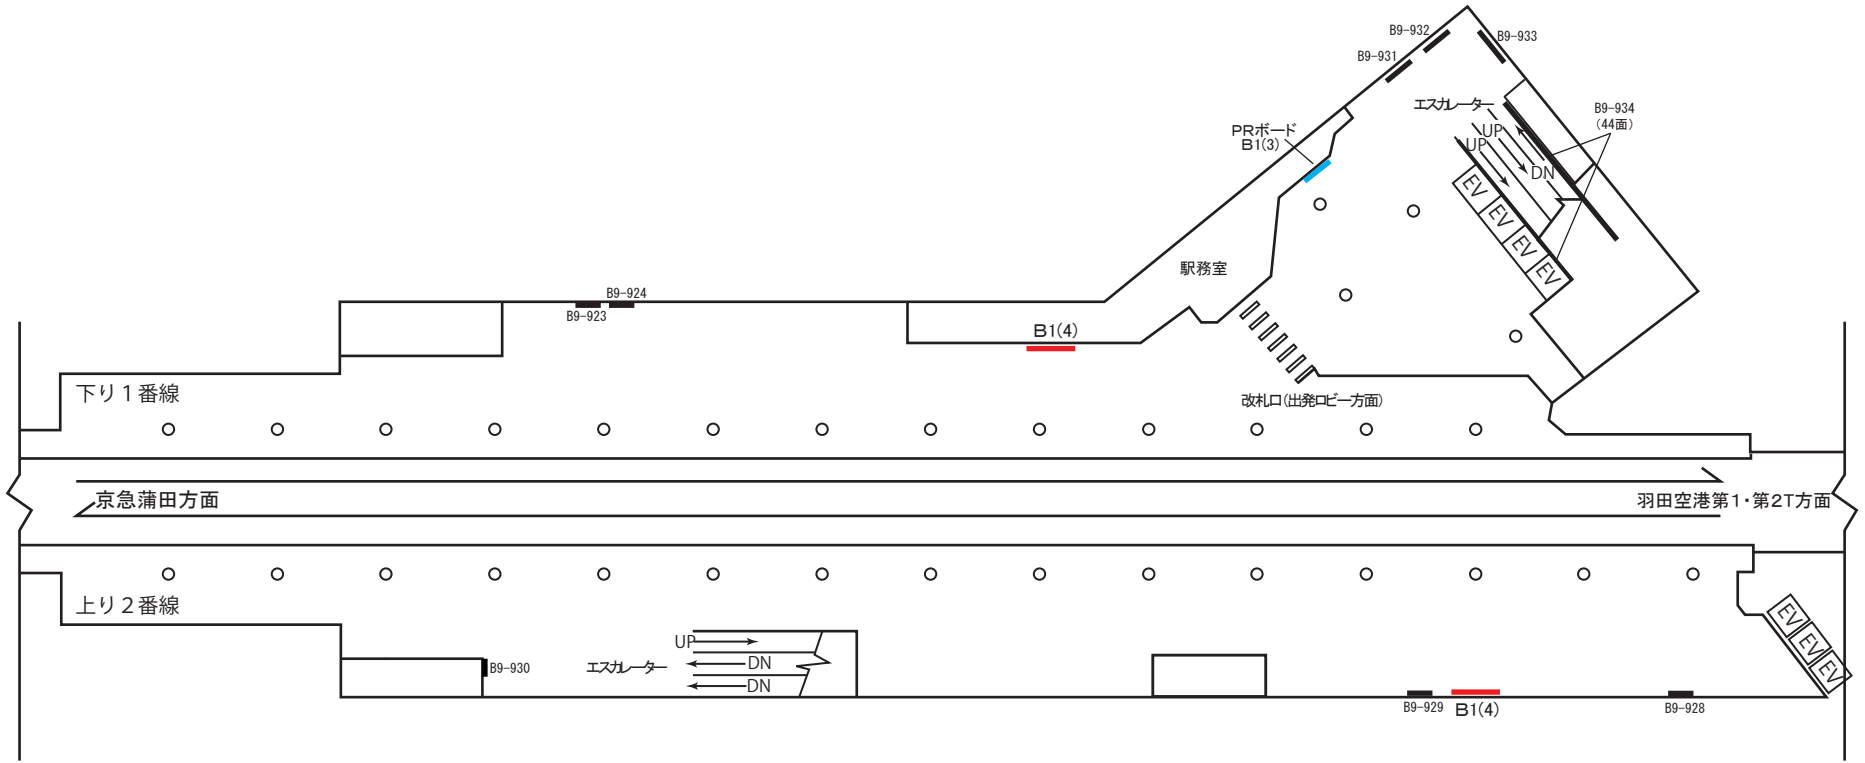

更新日2020年3月

駅名コード	等級	駅名
74	1級	羽田空港第3ターミナル

— ポスターボード(営業用)
 — サインボード
 — PRボード(業務用)

更新日 2020年3月

駅名コード	等級	駅名
74	1級	羽田空港第3ターミナル (2階 到着フロア)

— ポスターボード(営業用) — サインボード

更新日 2020年3月

駅名コード	等級	駅名
74	1級	羽田空港第3ターミナル (3階出発フロア)