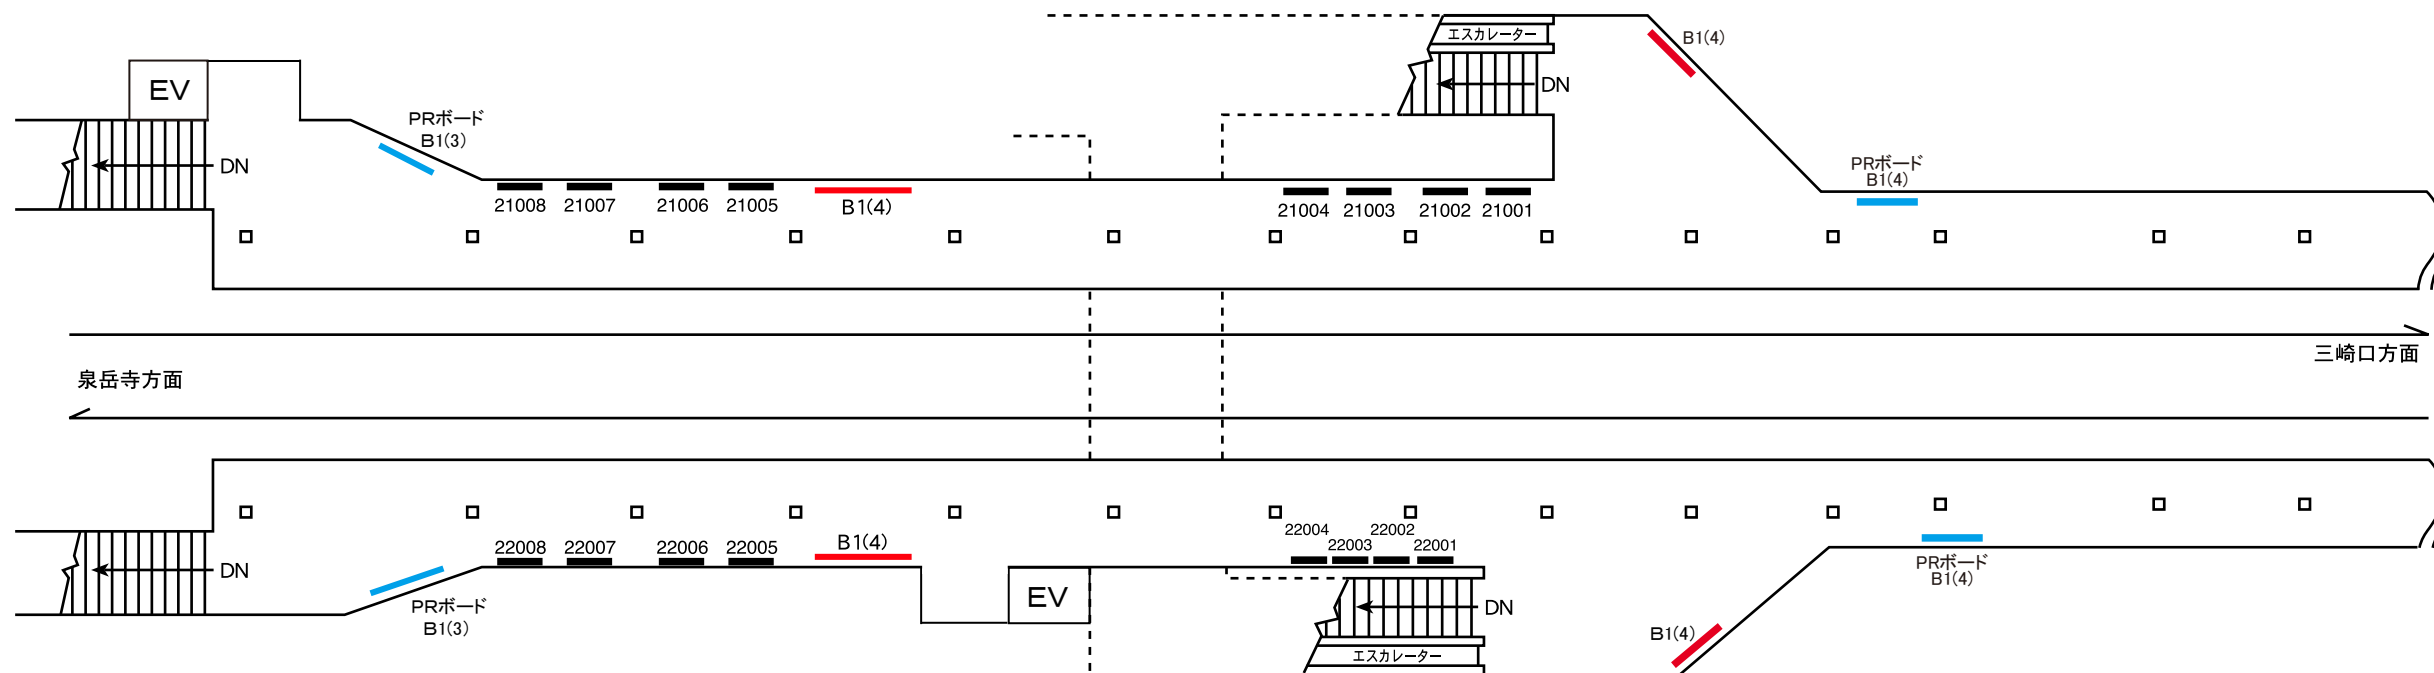

更新日 2012年12月

駅名コード	等級	駅名
45	2級	屏風浦駅

—— ポスターボード(営業用)  
 —— サインボード  
 —— PRボード(業務用)

更新日 2012年12月

駅名コード	等級	駅名
4 5	2 級	屏風浦 駅

—— ポスターボード(営業用)    —— サインボード    —— PRボード(業務用)